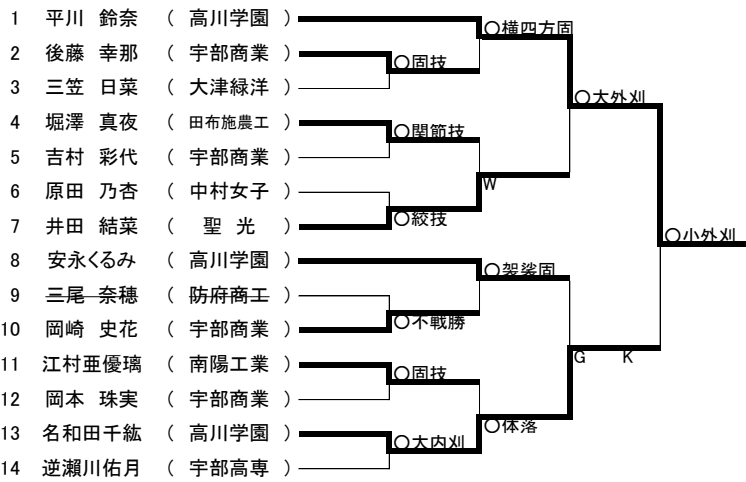

女子個人 48 kg級

3位決定戦

女子個人 52 kg級

3位決定戦

女子個人 57 kg級

3位決定戦

女子個人 63 kg級

1	守友 あみ (聖光)	○内股
2	岩本 萌愛 (高川学園)	G K
3	小林 美結 (宇部商業)	G ○上四方固
4	高橋 滯奈 (宇部商業)	
5	和田あおい (西京)	○固技
6	名和田安純 (高川学園)	○横四方固
7	横田 純菜 (大津緑洋)	○払腰
8	田香 夏実 (聖光)	W
9	日高 瑞保 (宇部商業)	

3位決定戦

1	和田あおい (西京)	○内股
2	田香 夏実 (聖光)	

女子個人 70 kg級

1	杉山 裕香 (防府商工)	
2	地鯉鮒優花 (西京)	○固技
3	久保 成美 (高川学園)	W
4	平田 光咲 (防府商工)	
5	尾瀧 和希 (西京)	○大内刈

3位決定戦

1	杉山 裕香 (防府商工)	○上四方固
2	平田 光咲 (防府商工)	

女子個人 78 kg級

1	宮本 好 (高川学園)	○後袈裟固
2	橋本 涼香 (聖光)	

女子個人 78 kg超級

	上林 実優	黒田 凪沙	黒政 麗奈	勝・負・分	順位
1	上林 実優 (西京)	○ 横四方固	△	1-1-0	2
2	黒田 凪沙 (田布施農工)	△	△	0-2-0	3
3	黒政 麗奈 (聖光)	○	○ 小外刈	2-0-0	1