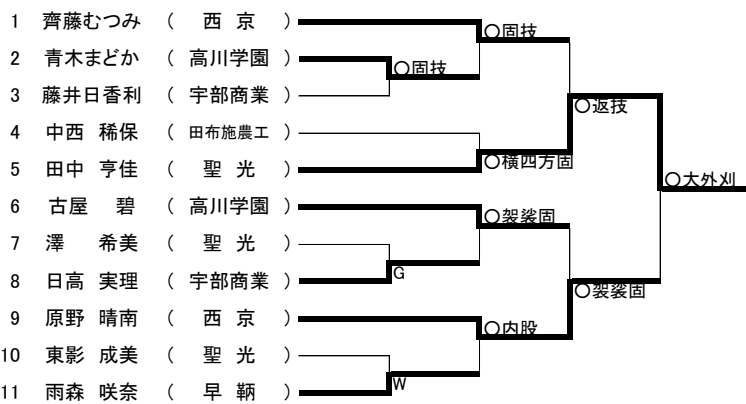

女子個人 48 kg級

3位決定戦

女子個人 52 kg級

3位決定戦

女子個人 57 kg級

3位決定戦

女子個人 63 kg級

1	守友 あみ (聖光)	○内股
2	岩本 萌愛 (高川学園)	G K
3	小林 美結 (宇部商業)	G ○上四方固
4	高橋 滯奈 (宇部商業)	
5	和田あおい (西京)	○固技
6	名和田安純 (高川学園)	○横四方固
7	横田 純菜 (大津緑洋)	○払腰
8	田香 夏実 (聖光)	W
9	日高 瑞保 (宇部商業)	

3位決定戦

1	和田あおい (西京)	○内股
2	田香 夏実 (聖光)	

女子個人 70 kg級

1	杉山 裕香 (防府商工)	
2	地鯉鮒優花 (西京)	○固技
3	久保 成美 (高川学園)	W
4	平田 光咲 (防府商工)	
5	尾瀧 和希 (西京)	○大内刈

3位決定戦

1	杉山 裕香 (防府商工)	○上四方固
2	平田 光咲 (防府商工)	

女子個人 78 kg級

1	宮本 好 (高川学園)	○後袈裟固
2	橋本 涼香 (聖光)	

女子個人 78 kg超級

	上林 実優	黒田 凪沙	黒政 麗奈	勝・負・分	順位
1	上林 実優 (西京)	○ 横四方固	△	1-1-0	2
2	黒田 凪沙 (田布施農工)	△	△	0-2-0	3
3	黒政 麗奈 (聖光)	○	○ 小外刈	2-0-0	1