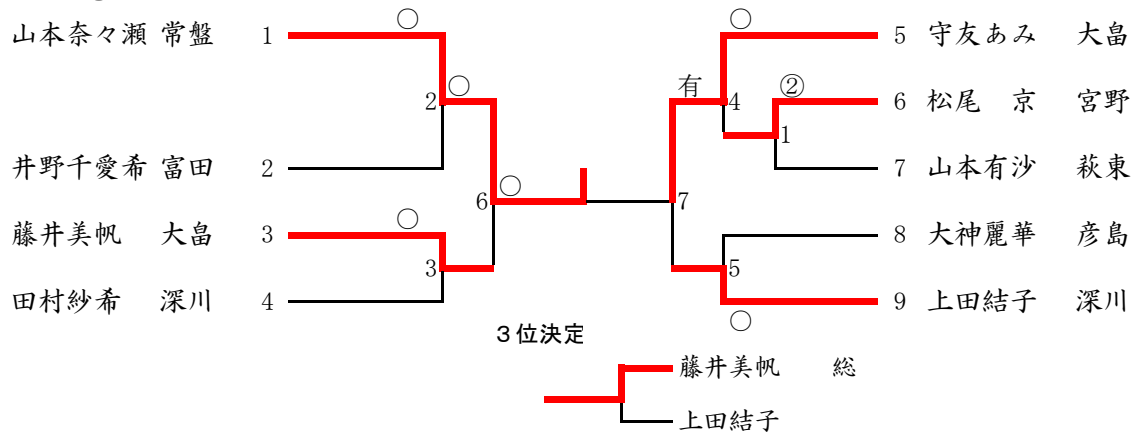

44kg級 (第4試合場)

48kg級 (第4試合場)

52kg級 (第4試合場)

57kg級 (第4試合場)

57kg級 超級 (第4試合場)

	上野睦実	橋本涼香	山崎彩加	勝敗	内容	順位
上野睦実 阿知須	△	1 ○	3 △	1-1	1	2
橋本涼香 末武	△	△	△	0-2	0	3
山崎彩加 常盤	GS	○	GS	2-0	2	1