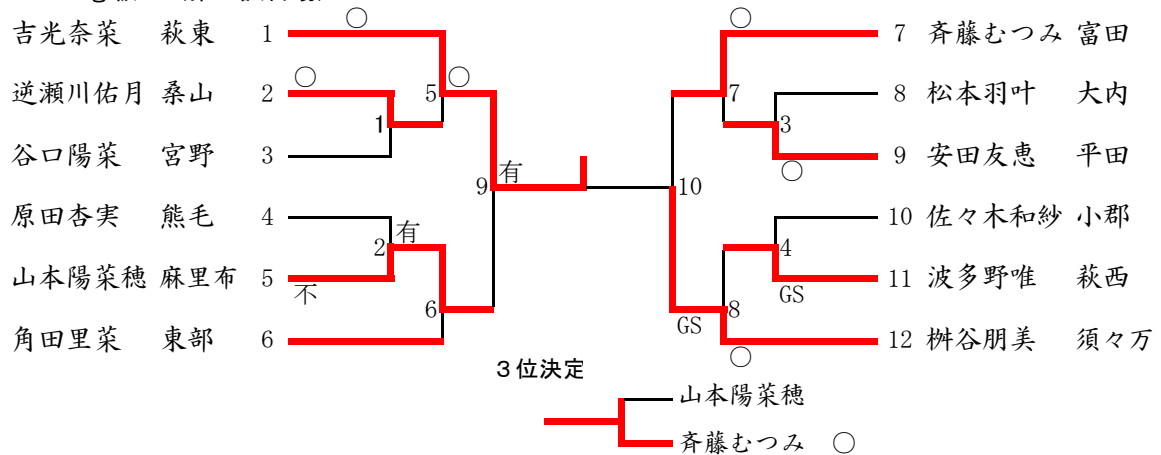

44kg級 (第4試合場)

48kg級 (第4試合場)

52kg級 (第4試合場)

57kg級 (第4試合場)

57kg級 超級 (第4試合場)

	上野睦実	橋本涼香	山崎彩加	勝敗	内容	順位
上野睦実 阿知須	△	1 ○	3 △	1-1	1	2
橋本涼香 末武	△	△	△	0-2	0	3
山崎彩加 常盤	GS	○	GS	2-0	2	1