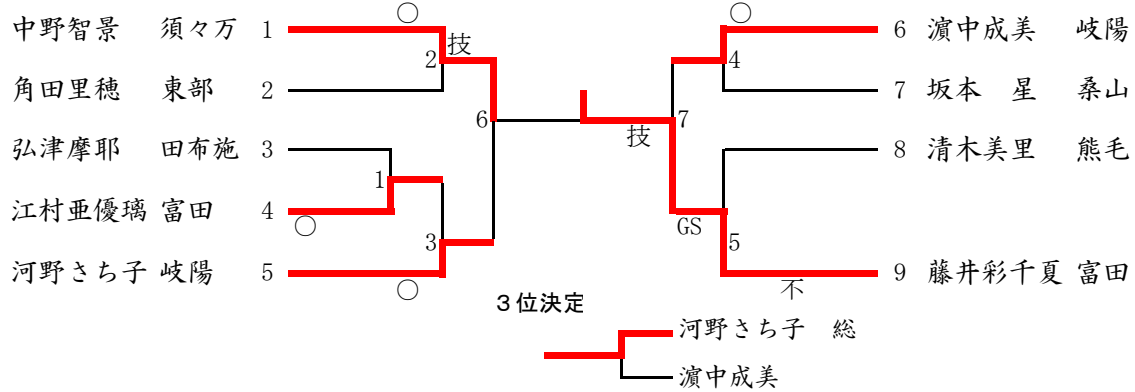

44kg級 (第4試合場)

48kg級 (第4試合場)

52kg級 (第4試合場)

57kg級 (第4試合場)

57kg級 超級 (第4試合場)

	上野睦実	橋本涼香	山崎彩加	勝敗	内容	順位
上野睦実 阿知須	△	1 ○	3 △	1-1	1	2
橋本涼香 末武	△	△	△	0-2	0	3
山崎彩加 常盤	GS	○	GS	2-0	2	1