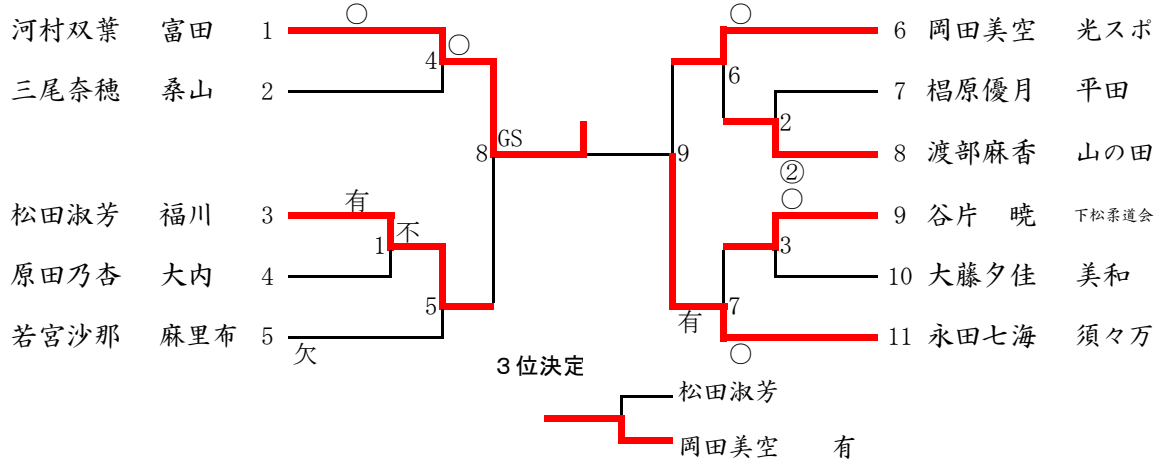

44kg級 (第4試合場)

48kg級 (第4試合場)

52kg級 (第4試合場)

57kg級 (第4試合場)

57kg級 超級 (第4試合場)

	上野睦実	橋本涼香	山崎彩加	勝敗	内容	順位
上野睦実 阿知須	△	1 ○	3 △	1-1	1	2
橋本涼香 末武	△	△	△	0-2	0	3
山崎彩加 常盤	GS	○	GS	2-0	2	1