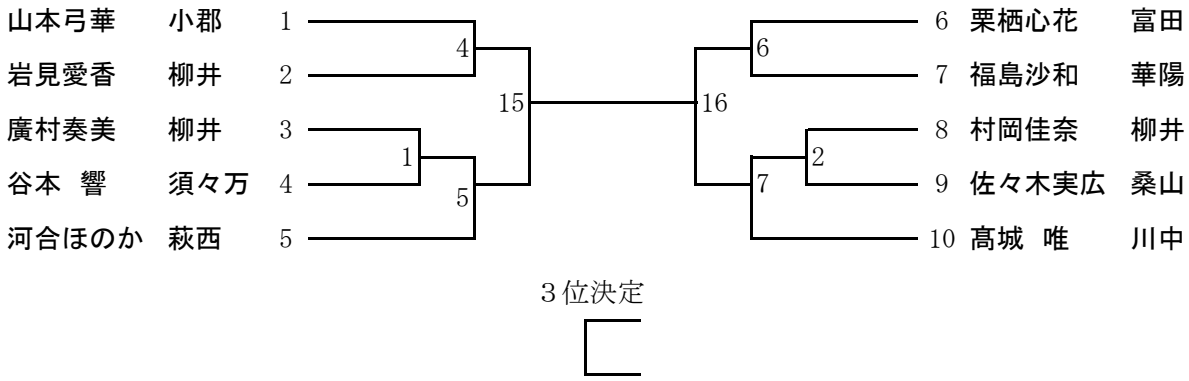

44kg以下級 (第4試合場)

48kg級 (第4試合場)

52kg級 (第4試合場)

57kg級 (第4試合場)

57kg超級 (第4試合場)