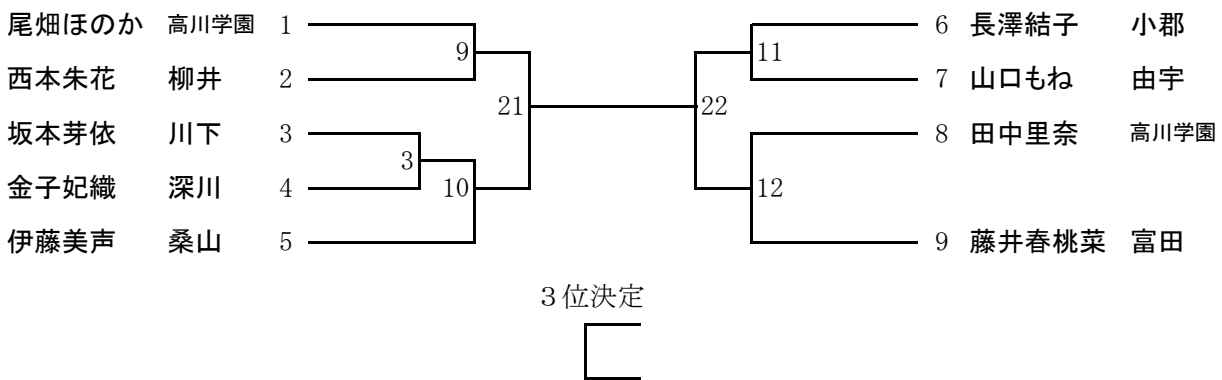

44kg以下級 (第4試合場)

48kg級 (第4試合場)

52kg級 (第4試合場)

57kg級 (第4試合場)

57kg超級 (第4試合場)