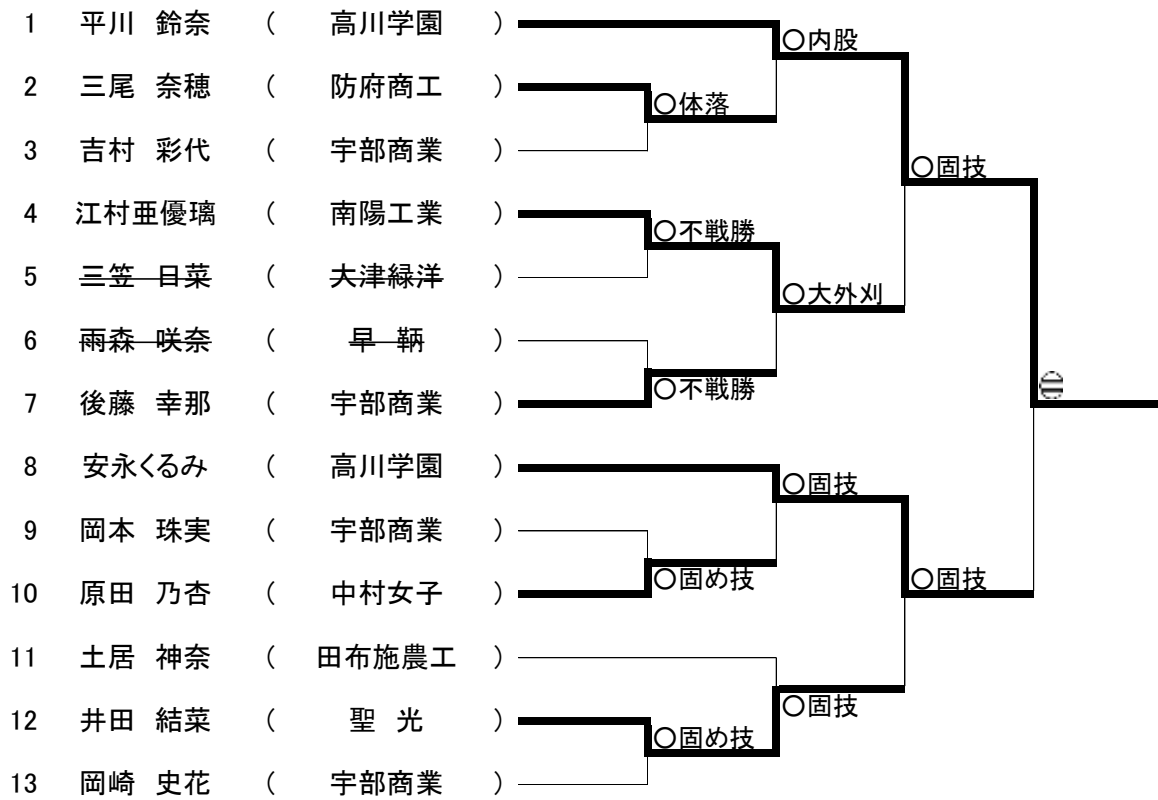

女子48 kg級

女子52 kg級