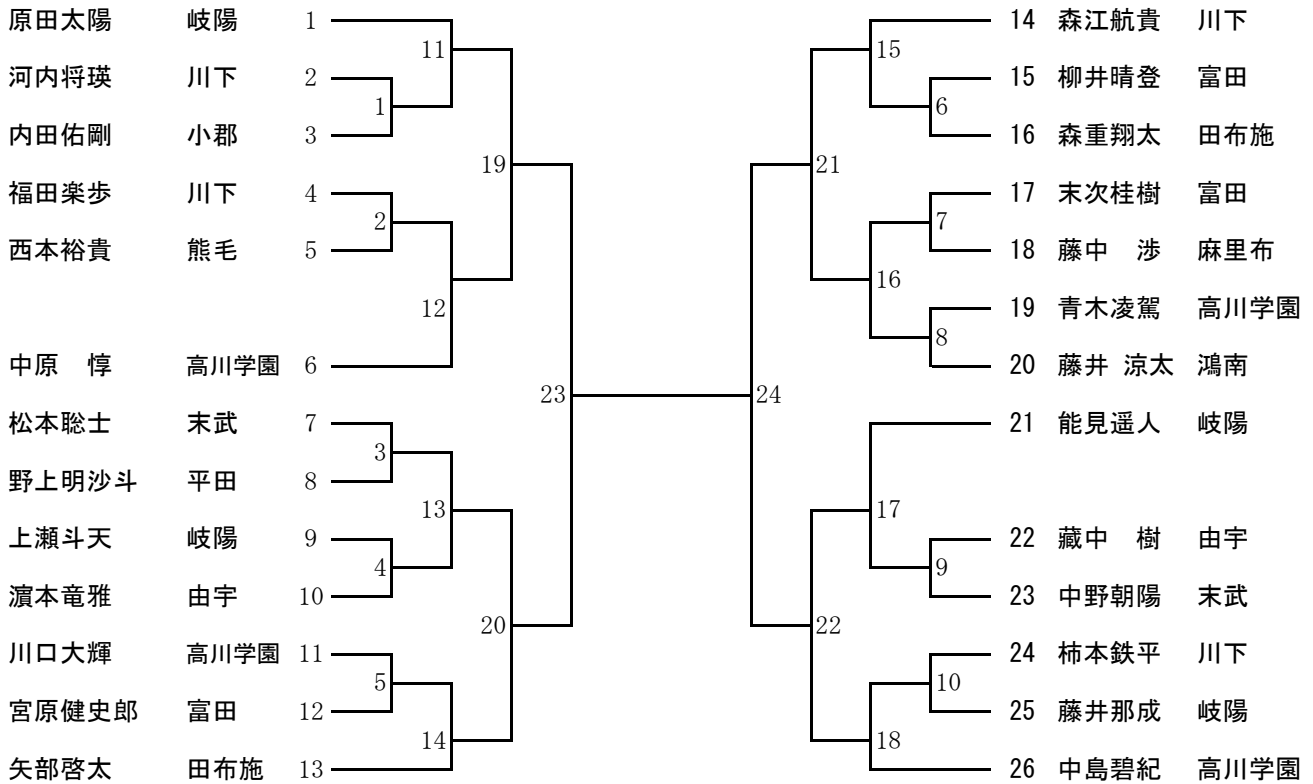

50kg級 (第1試合場)

3位決定

1位() () 中学校() 支部
 2位() () 中学校() 支部
 3位() () 中学校() 支部
 3位() () 中学校() 支部

55kg級 (第2試合場)

3位決定

1位() () 中学校() 支部
 2位() () 中学校() 支部
 3位() () 中学校() 支部
 3位() () 中学校() 支部

60kg級 (第3試合場)

3位決定

1位() () 中学校() 支部
 2位() () 中学校() 支部
 3位() () 中学校() 支部
 3位() () 中学校() 支部

66kg級 (第4試合場)

3位決定

1位() () 中学校() 支部
 2位() () 中学校() 支部
 3位() () 中学校() 支部
 3位() () 中学校() 支部

73kg級 (第4試合場)

3位決定

1位() () 中学校() 支部
 2位() () 中学校() 支部
 3位() () 中学校() 支部
 3位() () 中学校() 支部