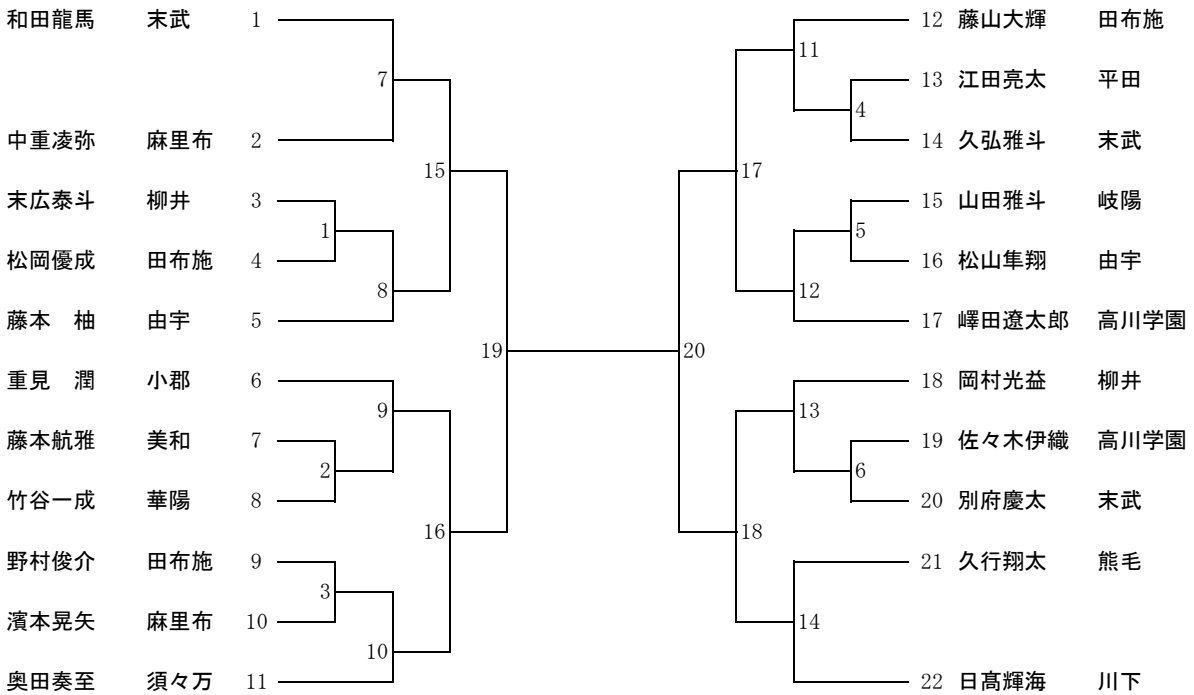

50kg級 (第1試合場)

3位決定

1位() () 中学校() 支部
 2位() () 中学校() 支部
 3位() () 中学校() 支部
 3位() () 中学校() 支部

55kg級 (第2試合場)

3位決定

1位() () 中学校() 支部
 2位() () 中学校() 支部
 3位() () 中学校() 支部
 3位() () 中学校() 支部

60kg級 (第3試合場)

3位決定

1位() () 中学校() 支部
 2位() () 中学校() 支部
 3位() () 中学校() 支部
 3位() () 中学校() 支部

66kg級 (第4試合場)

3位決定

1位() () 中学校() 支部
 2位() () 中学校() 支部
 3位() () 中学校() 支部
 3位() () 中学校() 支部

73kg級 (第4試合場)

3位決定

1位() () 中学校() 支部
 2位() () 中学校() 支部
 3位() () 中学校() 支部
 3位() () 中学校() 支部