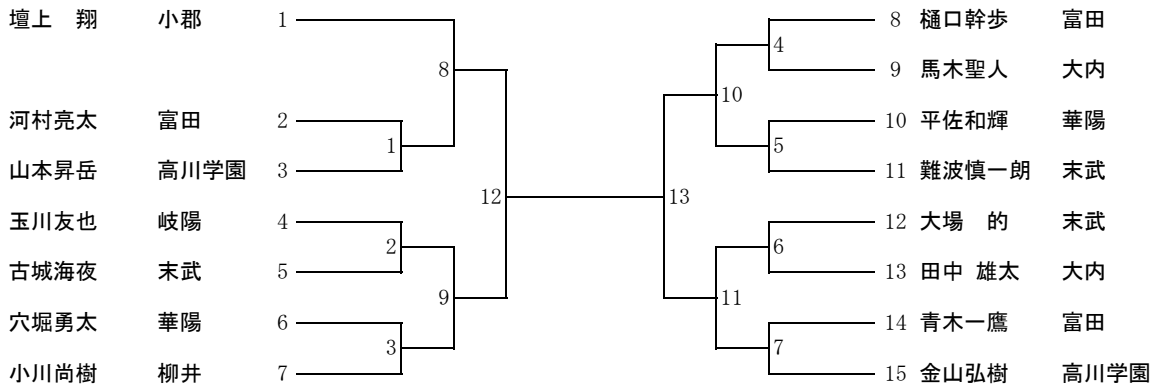

1位() () 中学校() 支部
 2位() () 中学校() 支部
 3位() () 中学校() 支部
 3位() () 中学校() 支部

66kg級 (第4試合場)

3位決定

1位() () 中学校() 支部
 2位() () 中学校() 支部
 3位() () 中学校() 支部
 3位() () 中学校() 支部

73kg級 (第4試合場)

3位決定

1位() () 中学校() 支部
 2位() () 中学校() 支部
 3位() () 中学校() 支部
 3位() () 中学校() 支部