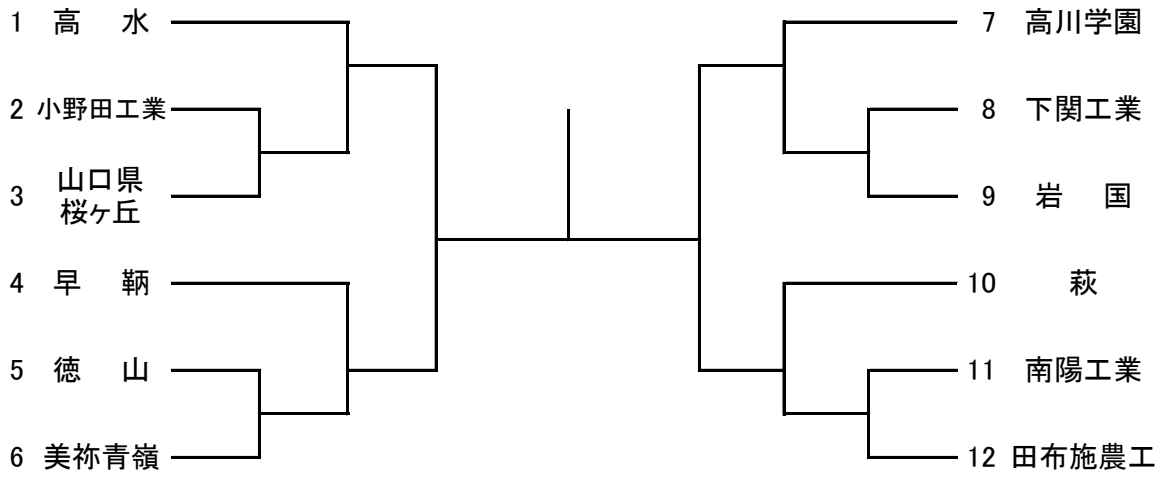

第37回 全国高等学校柔道選手権大会山口県予選会
男子団体戦

女子団体戦

60 kg級

73 kg級

81 kg級

90 kg級

無差別級

52 kg級