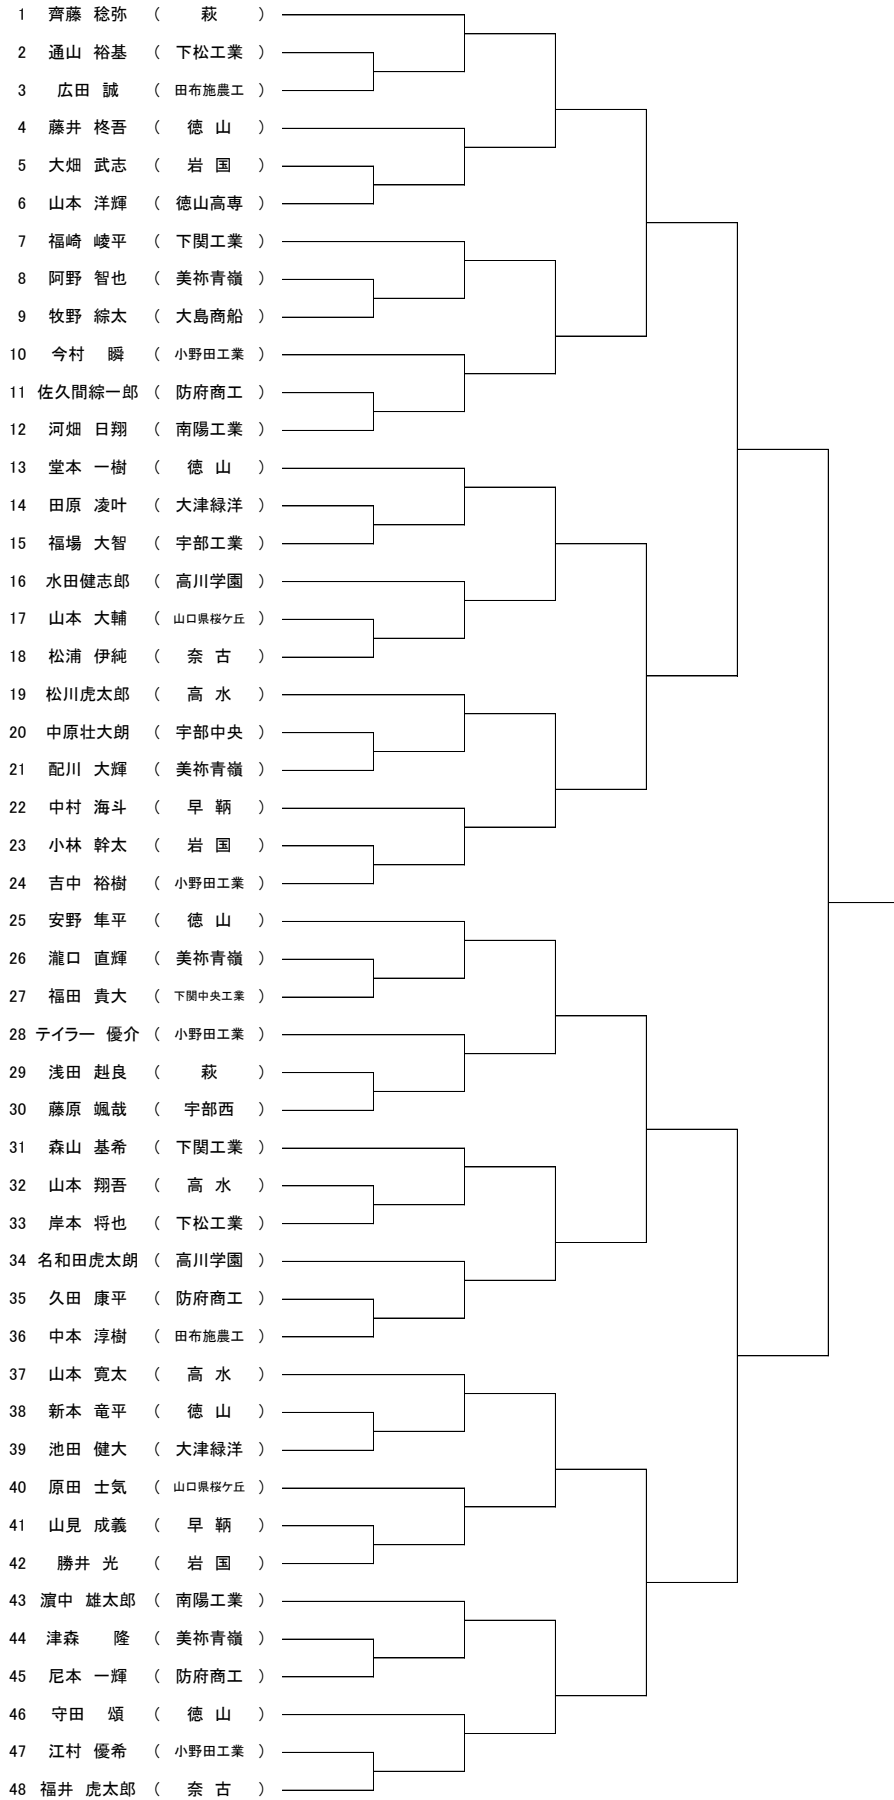

第37回 全国高等学校柔道選手権大会山口県予選会
男子団体戦

女子団体戦

60 kg級

73 kg級

81 kg級

90 kg級

無差別級

52 kg級