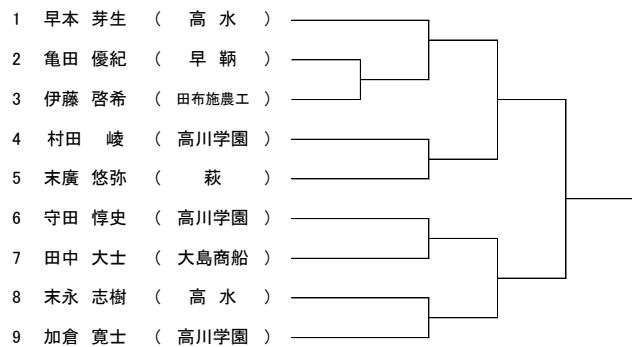

第37回 全国高等学校柔道選手権大会山口県予選会
男子団体戦

女子団体戦

60 kg級

73 kg級

81 kg級

90 kg級

無差別級

52 kg級