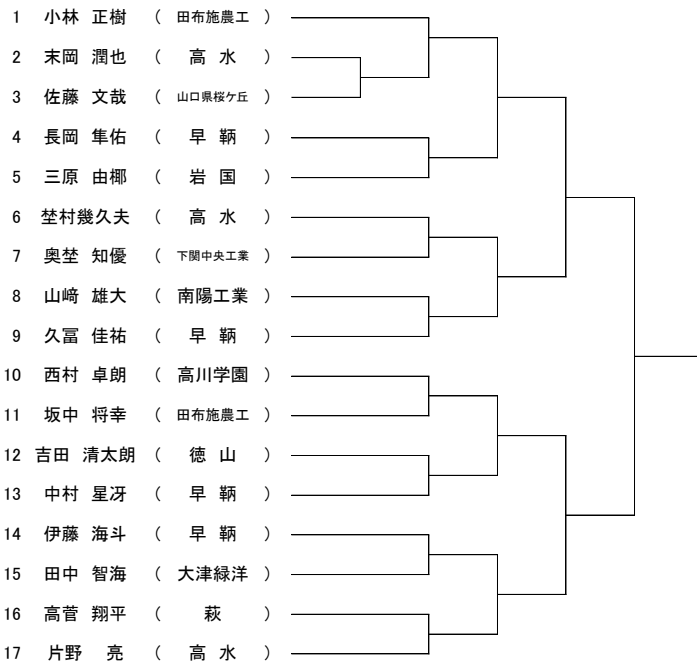

第37回 全国高等学校柔道選手権大会山口県予選会
男子団体戦

女子団体戦

60 kg級

73 kg級

81 kg級

90 kg級

無差別級

52 kg級