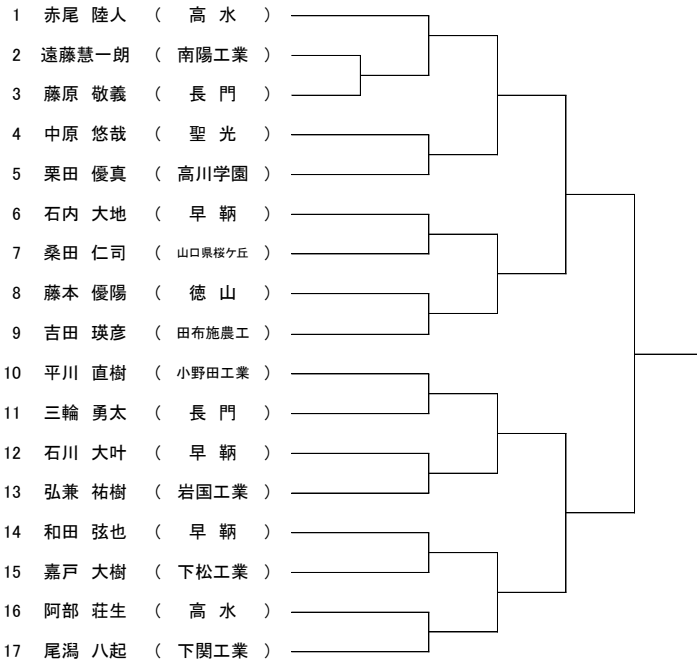

第37回 全国高等学校柔道選手権大会山口県予選会
男子団体戦

女子団体戦

60 kg級

73 kg級

81 kg級

90 kg級

無差別級

52 kg級