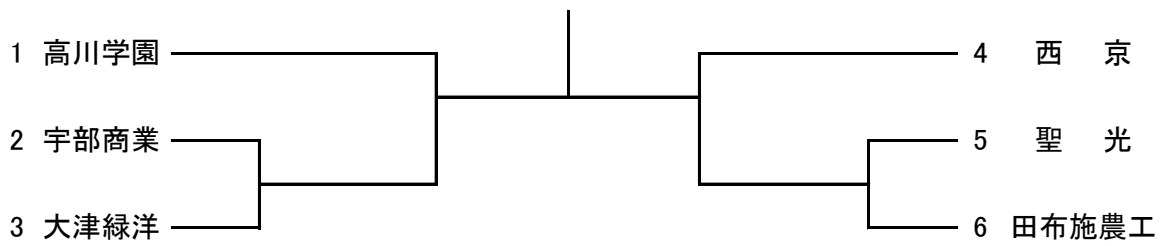

第37回 全国高等学校柔道選手権大会山口県予選会
男子団体戦

女子団体戦

60 kg級

73 kg級

81 kg級

90 kg級

無差別級

52 kg級