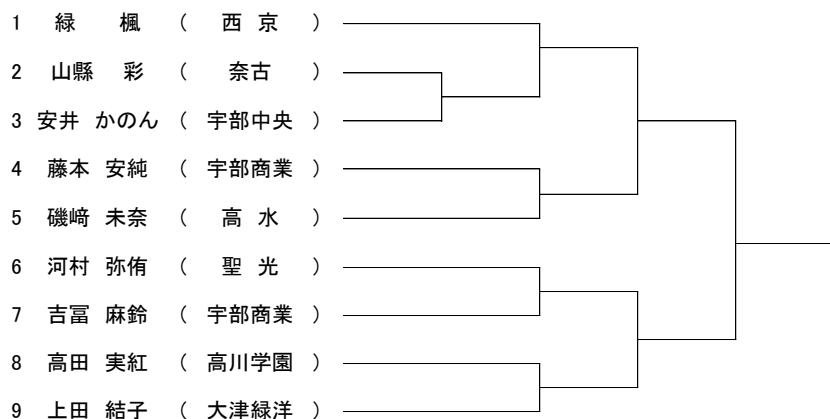

52 kg級

57 級

63 kg級

70 kg級

無差別級