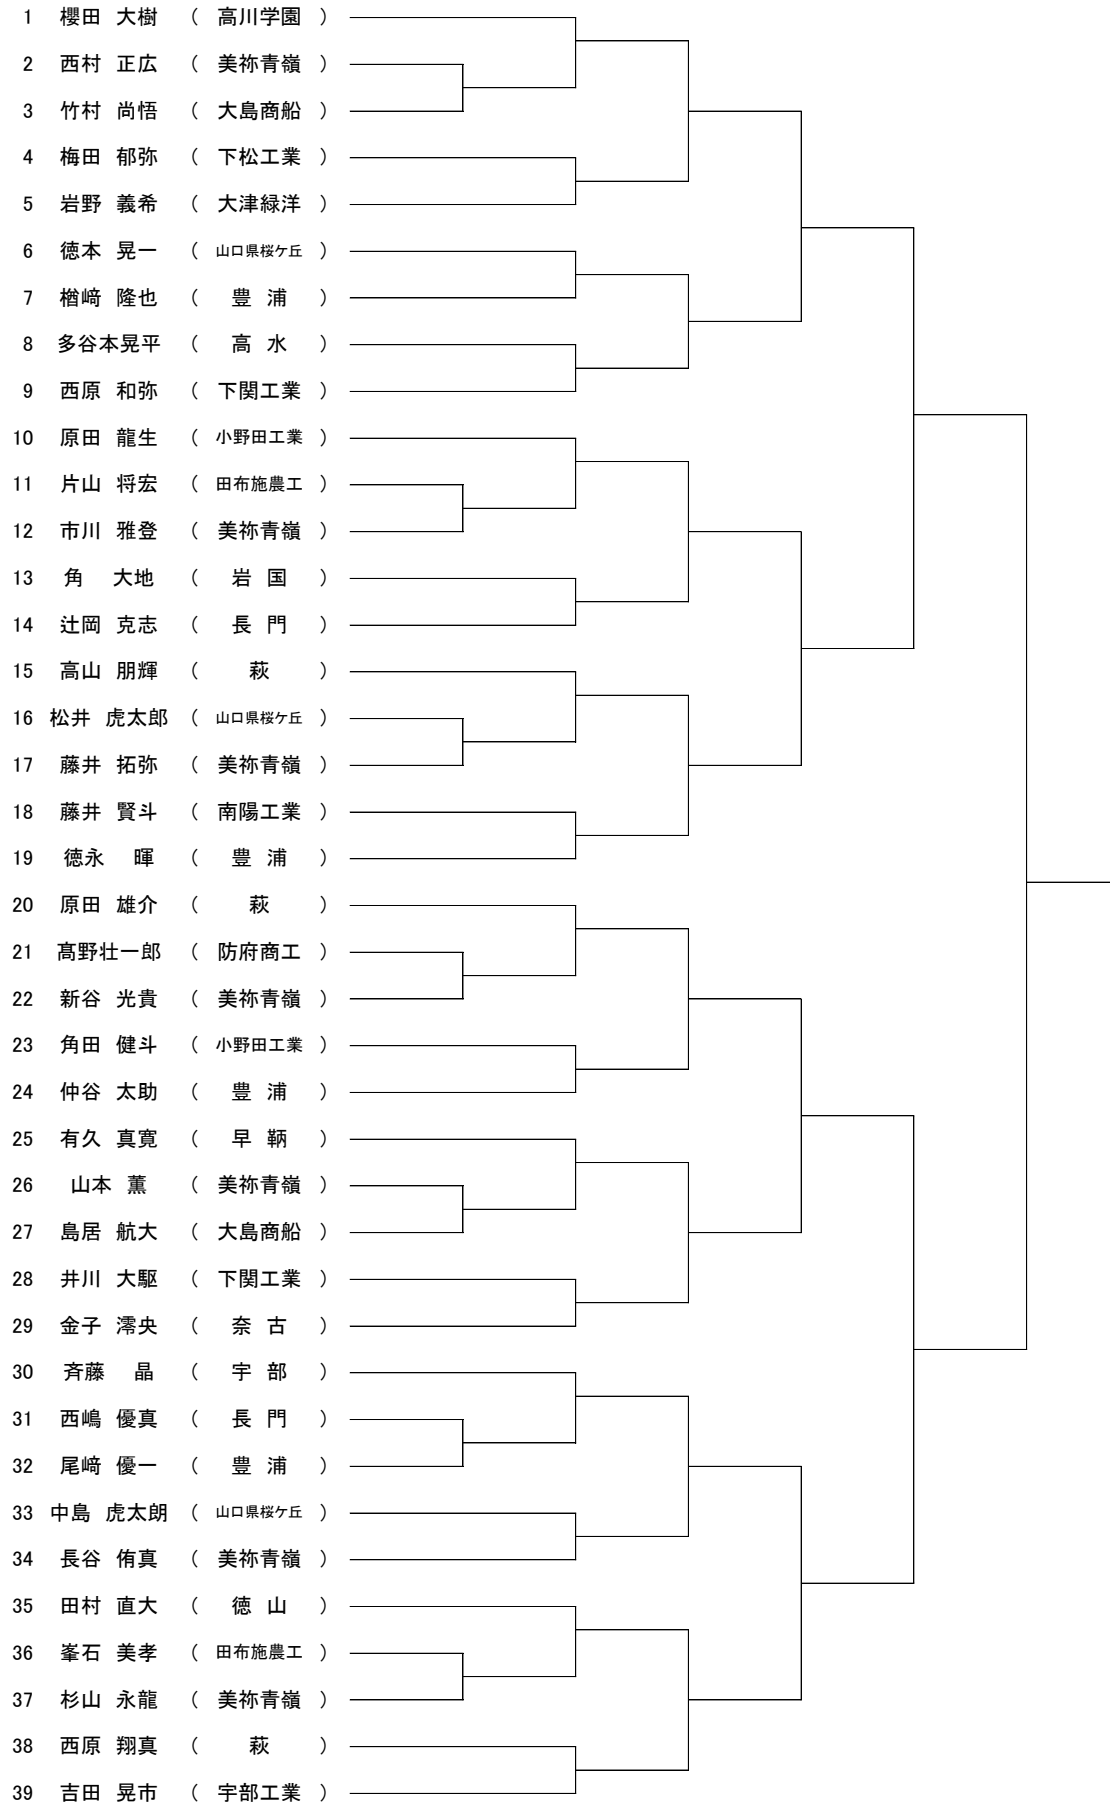

第37回 全国高等学校柔道選手権大会山口県予選会
男子団体戦

女子団体戦

60 kg級

73 kg級

81 kg級

90 kg級

無差別級

52 kg級