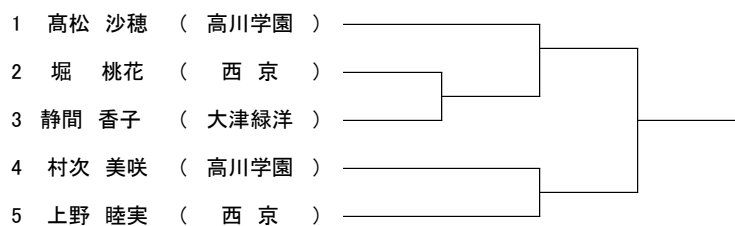

52 kg級

57 級

63 kg級

70 kg級

無差別級