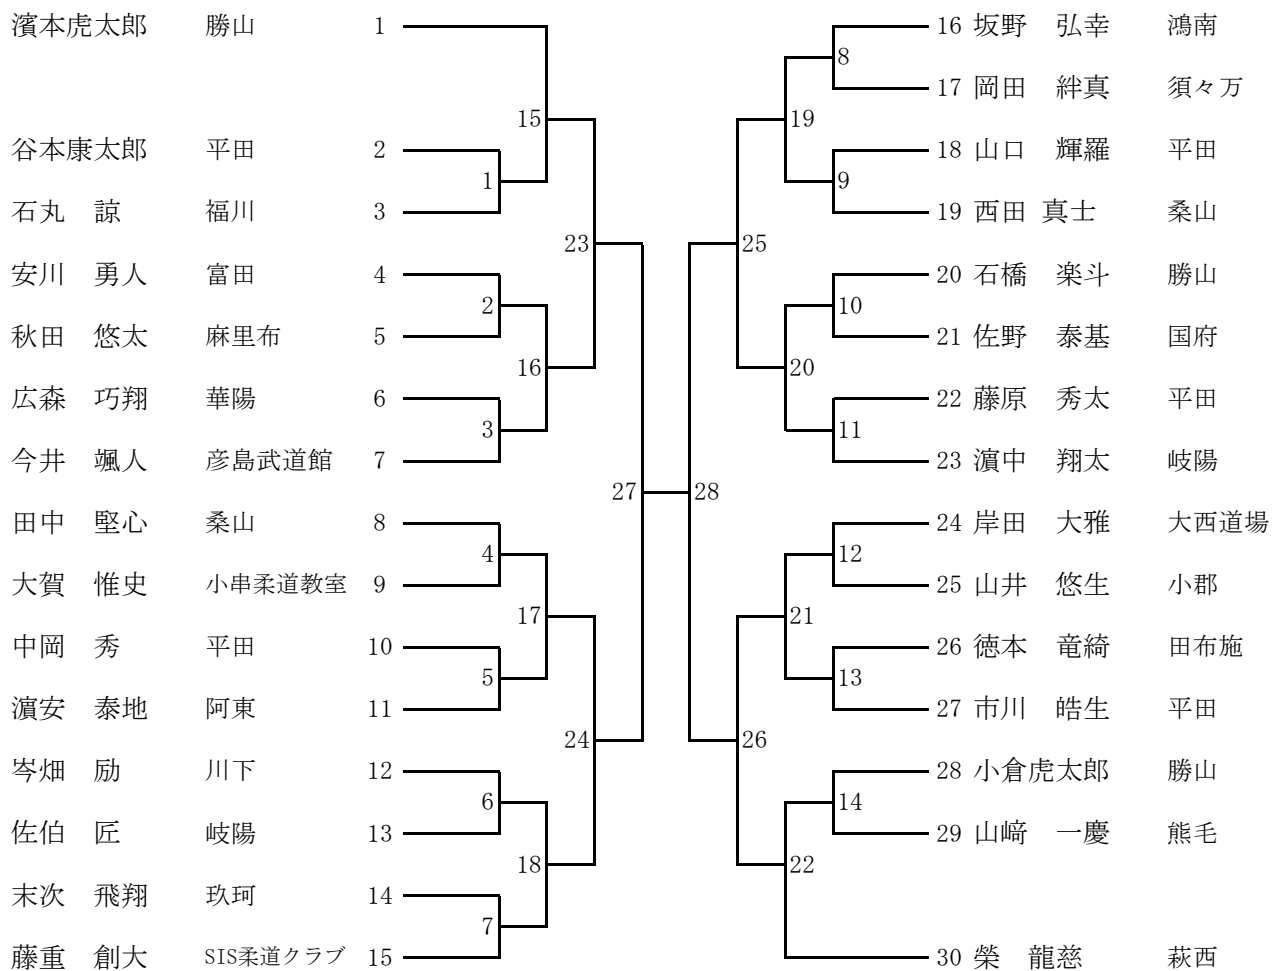

40kg級 (第4試合場)

44kg級 (第4試合場)

48kg級 (第4試合場)

52kg級 (第4試合場)

57kg級 (第4試合場)

57kg超級 (第4試合場)

50kg級 (第1試合場)

3位決定

55kg級(第2試合場)

3位決定

60kg級 (第3試合場)

66kg級 (第3試合場)

73kg級 (第3試合場)

81kg級 (第2試合場)

81kg超級 (第2試合場)