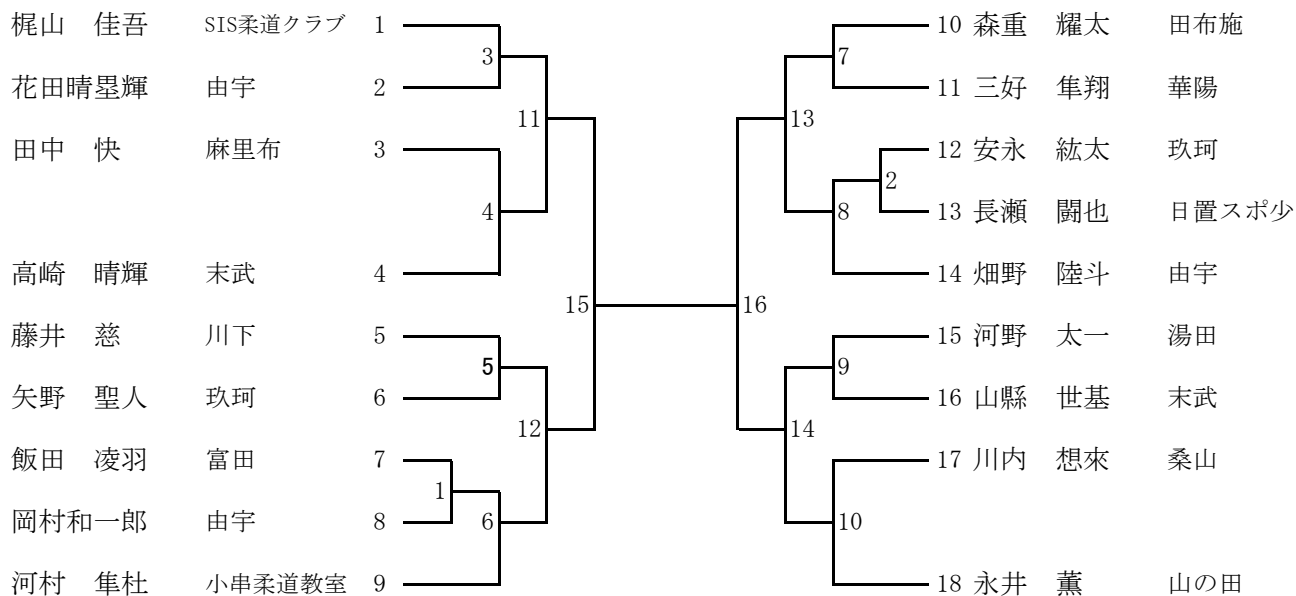

40kg級 (第4試合場)

44kg級 (第4試合場)

48kg級 (第4試合場)

52kg級 (第4試合場)

57kg級 (第4試合場)

57kg超級 (第4試合場)

50kg級 (第1試合場)

3位決定

55kg級(第2試合場)

3位決定

60kg級 (第3試合場)

66kg級 (第3試合場)

73kg級 (第3試合場)

81kg級 (第2試合場)

81kg超級 (第2試合場)