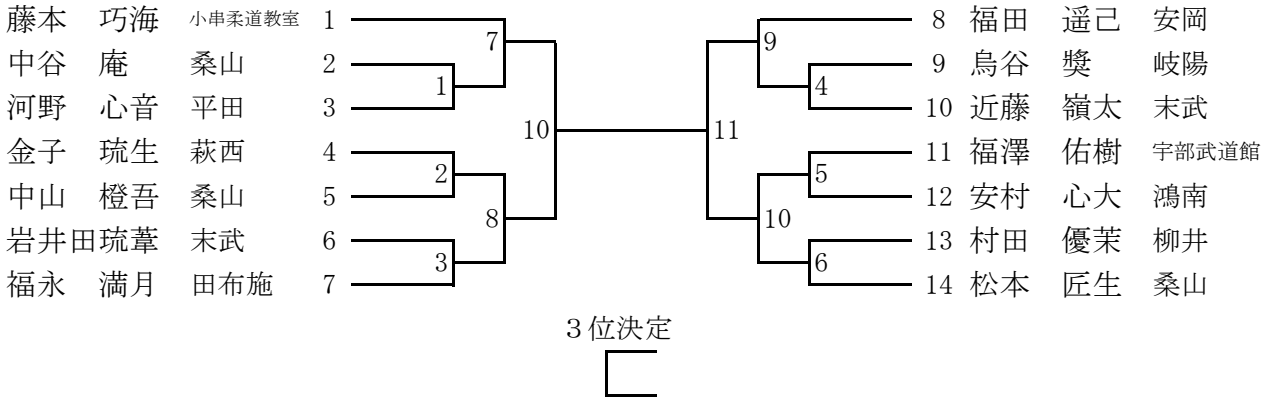

55kg級(第2試合場)

3位決定

60kg級 (第3試合場)

66kg級 (第3試合場)

73kg級 (第3試合場)

81kg級 (第2試合場)

81kg超級 (第2試合場)