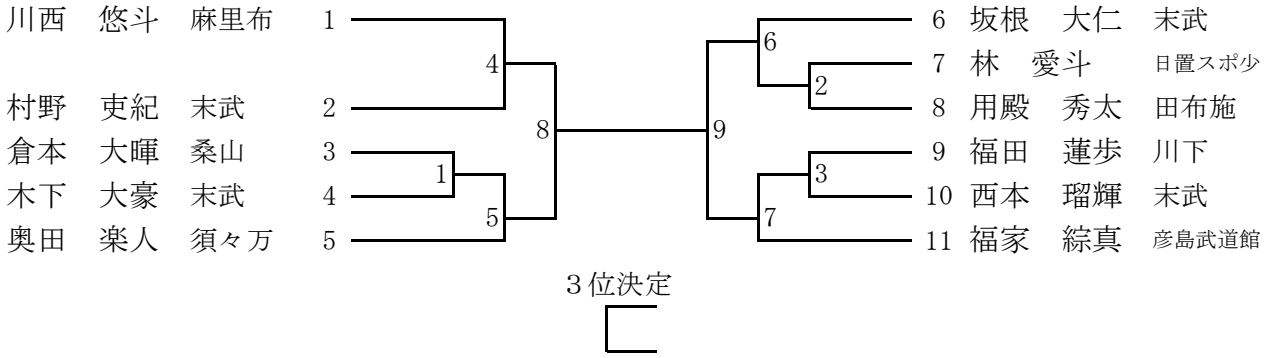

60kg級 (第3試合場)