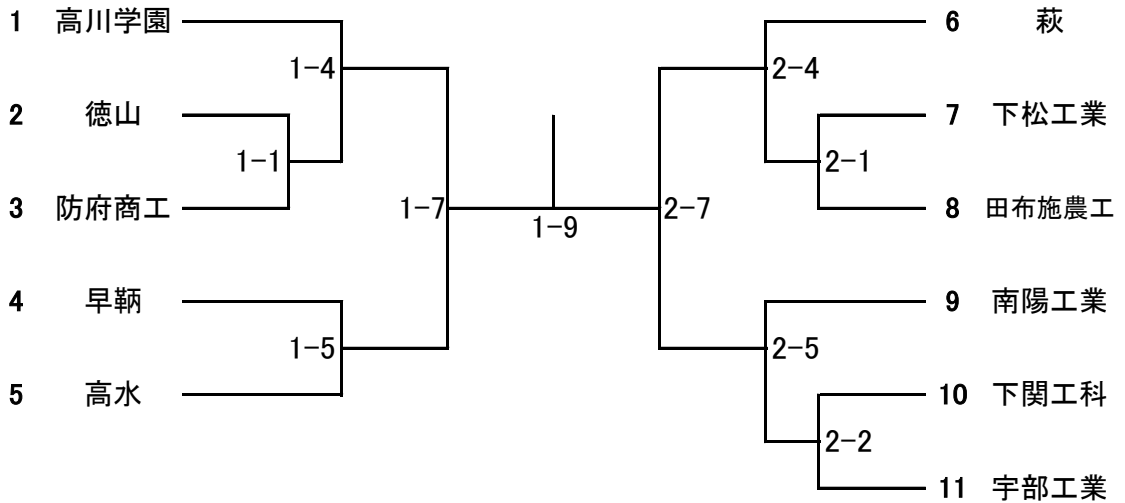

第74回山口県高等学校総合体育大会柔道競技

試合順

6月3日(土) 男女団体試合

順	第1試合場	第2試合場	第3試合場	第4試合場
1	男子1回戦① 徳山 — 防府商工	下松工業 — 田布施農工		
2	男子1回戦②	下関工科 — 宇部工業		
3	女子リーグ① 高川学園 — 防府商工	萩 — 西京		
4	男子2回戦① 高川学園 — 1-1の勝者	萩 — 2-1の勝者		
5	男子2回戦② 早鞆 — 高水	南陽工業 — 2-2の勝者		
6	女子リーグ② 高川学園 — 萩	防府商工 — 西京		
7	男子準決勝 1-4の勝者 — 1-5の勝者	2-4の勝者 — 2-5の勝者		
8	女子リーグ③ 高川学園 — 西京	防府商工 — 萩		
9	男子決勝戦 1-7の勝者 — 2-7の勝者			

6月4日(日) 男女個人試合

順	第1試合場	第2試合場	第3試合場	第4試合場
1	男子 1回戦～準決勝 60kg級 (27試合)	女子全階級 (24試合) ※リーグ戦はすべて実施	66kg級 81kg級 90kg級 (29試合)	73kg級 100kg級 100kg超級 (30試合)
2	女子決勝 (5試合) ※軽い階級から実施			
3	男子決勝 (7試合) ※軽い階級から実施			

第74回山口県高等学校総合体育大会柔道競技

男子団体試合

女子団体試合

	高川学園	防府商工	萩	西京	勝・敗・引分	順位
1 高川学園		1-3	1-6	1-8		
2 防府商工			2-8	2-6		
3 萩				2-3		
4 西京						

第1試合場

男子個人 60 kg級

第3試合場

男子個人 66 kg級

第4試合場