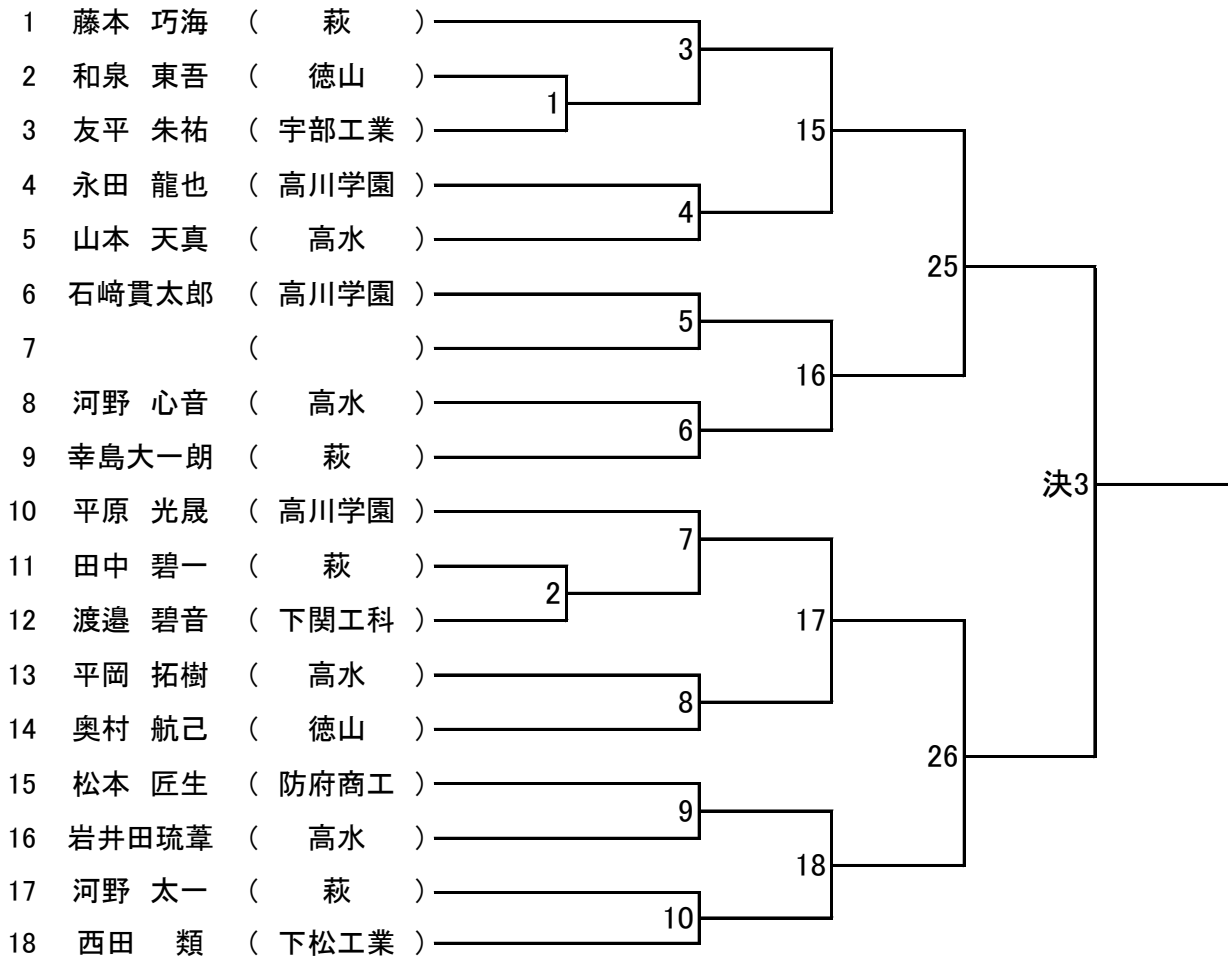

第4試合場

男子個人 73 kg級