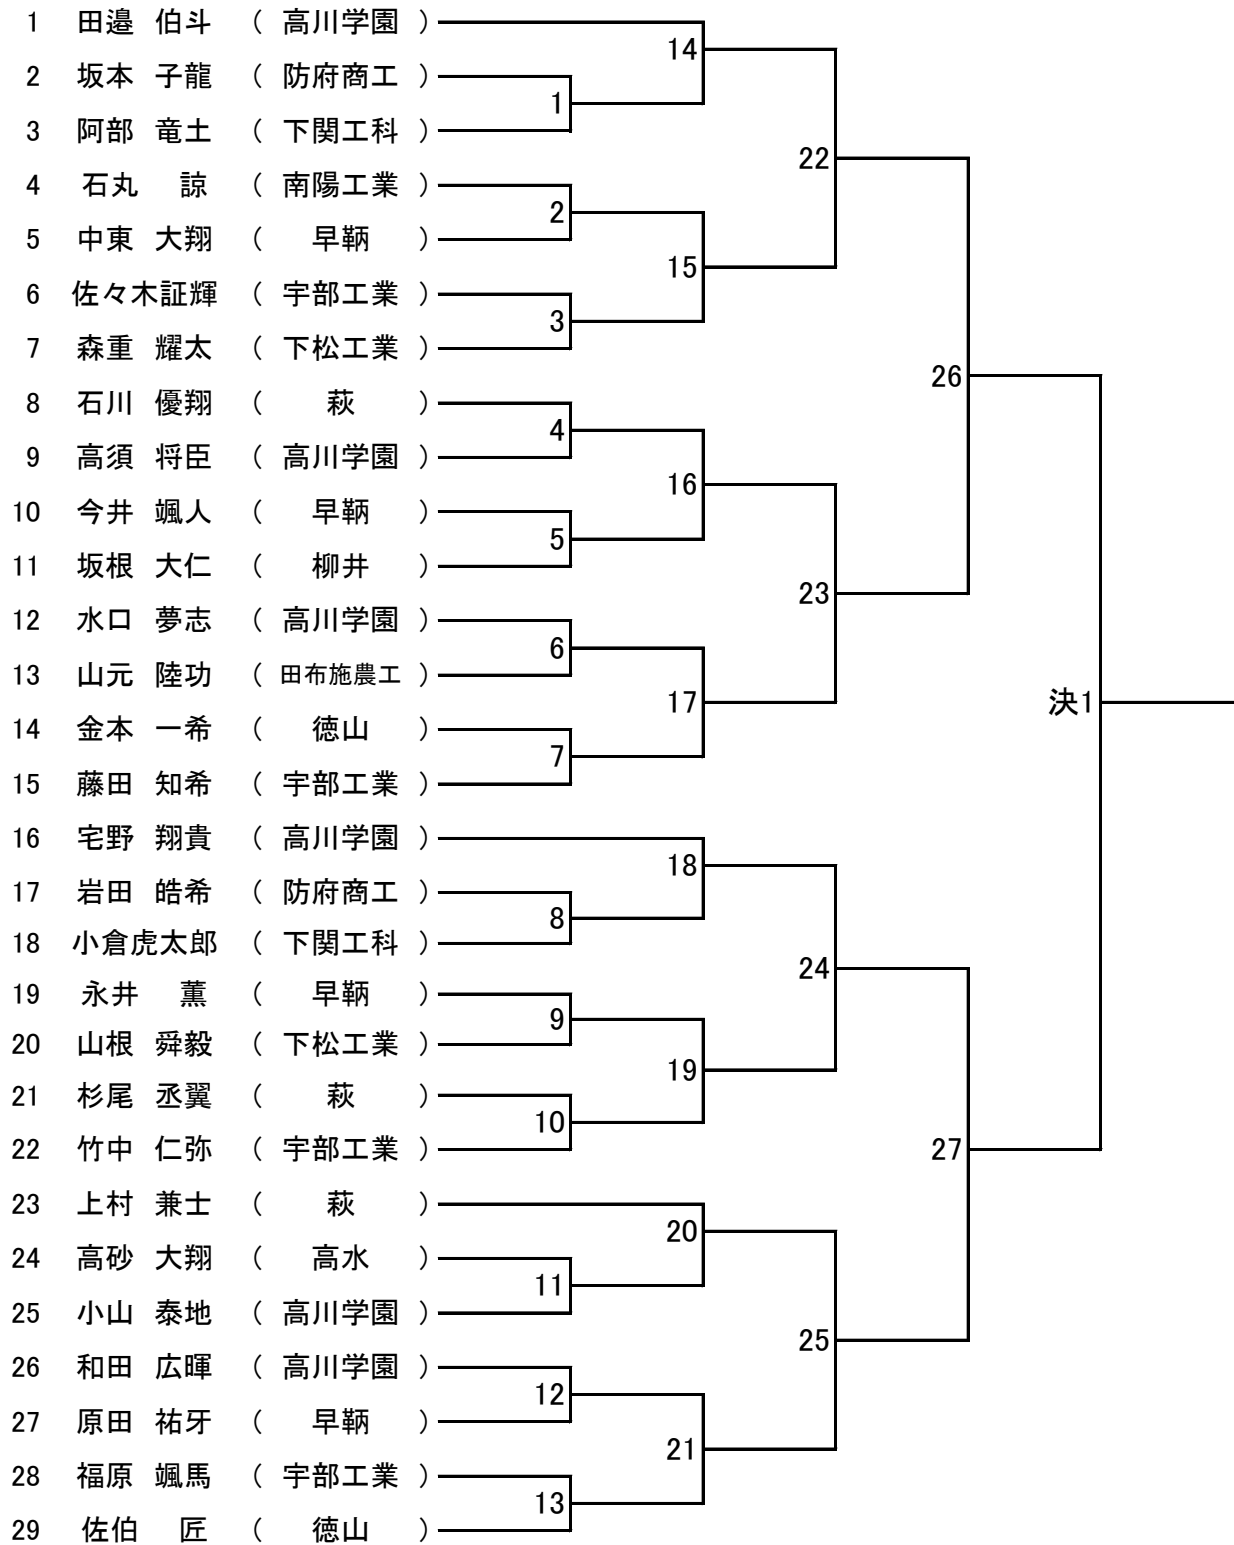

第74回山口県高等学校総合体育大会柔道競技

試合順

6月3日(土) 男女団体試合

順	第1試合場	第2試合場	第3試合場	第4試合場
1	男子1回戦① 徳山 — 防府商工	下松工業 — 田布施農工		
2	男子1回戦②	下関工科 — 宇部工業		
3	女子リーグ① 高川学園 — 防府商工	萩 — 西京		
4	男子2回戦① 高川学園 — 1-1の勝者	萩 — 2-1の勝者		
5	男子2回戦② 早鞆 — 高水	南陽工業 — 2-2の勝者		
6	女子リーグ② 高川学園 — 萩	防府商工 — 西京		
7	男子準決勝 1-4の勝者 — 1-5の勝者	2-4の勝者 — 2-5の勝者		
8	女子リーグ③ 高川学園 — 西京	防府商工 — 萩		
9	男子決勝戦 1-7の勝者 — 2-7の勝者			

6月4日(日) 男女個人試合

順	第1試合場	第2試合場	第3試合場	第4試合場
1	男子 1回戦～準決勝 60kg級 (27試合)	女子全階級 (24試合) ※リーグ戦はすべて実施	66kg級 81kg級 90kg級 (29試合)	73kg級 100kg級 100kg超級 (30試合)
2	女子決勝 (5試合) ※軽い階級から実施			
3	男子決勝 (7試合) ※軽い階級から実施			

第74回山口県高等学校総合体育大会柔道競技

男子団体試合

女子団体試合

	高川学園	防府商工	萩	西京	勝・敗・引分	順位
1 高川学園		1-3	1-6	1-8		
2 防府商工			2-8	2-6		
3 萩				2-3		
4 西京						

第1試合場

男子個人 60 kg級

第3試合場

男子個人 66 kg級

第4試合場