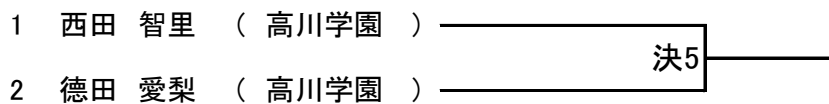

女子個人 78 kg級

女子個人 78 kg超級

		鈴尾 瑠衣	野口 姫夢	菅本 彩乃	勝・負	順位
1	鈴尾 瑠衣 (高川学園)		3	24		
2	野口 姫夢 (高川学園)			13		
3	菅本 彩乃 (高川学園)