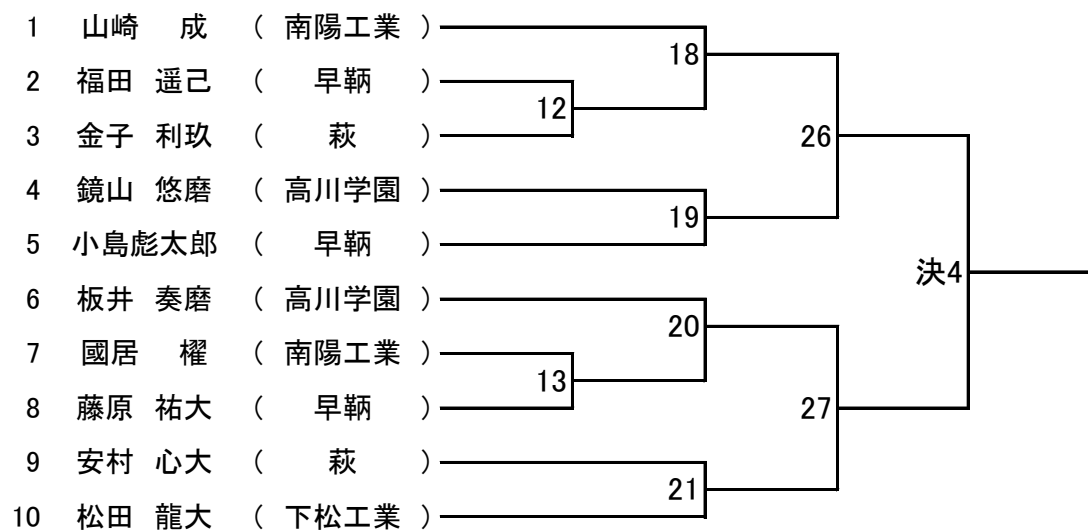

第3試合場

男子個人 81 kg級