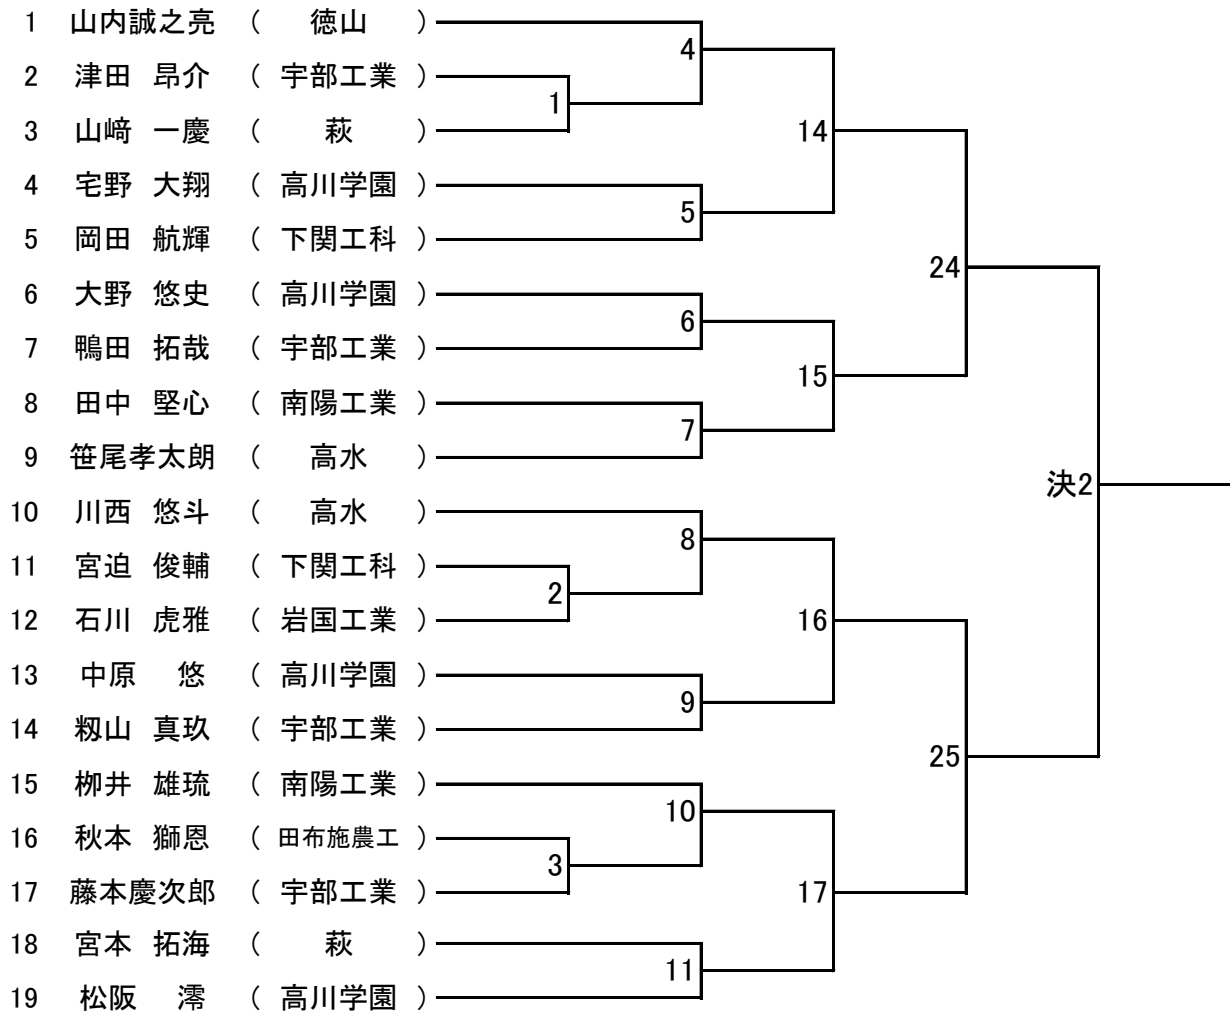

男子団体試合

女子団体試合

	高川学園	防府商工	萩	西京	勝・敗・引分	順位
1 高川学園		1-3	1-6	1-8		
2 防府商工			2-8	2-6		
3 萩				2-3		
4 西京						

第1試合場

男子個人 60 kg級

第3試合場

男子個人 66 kg級

第4試合場