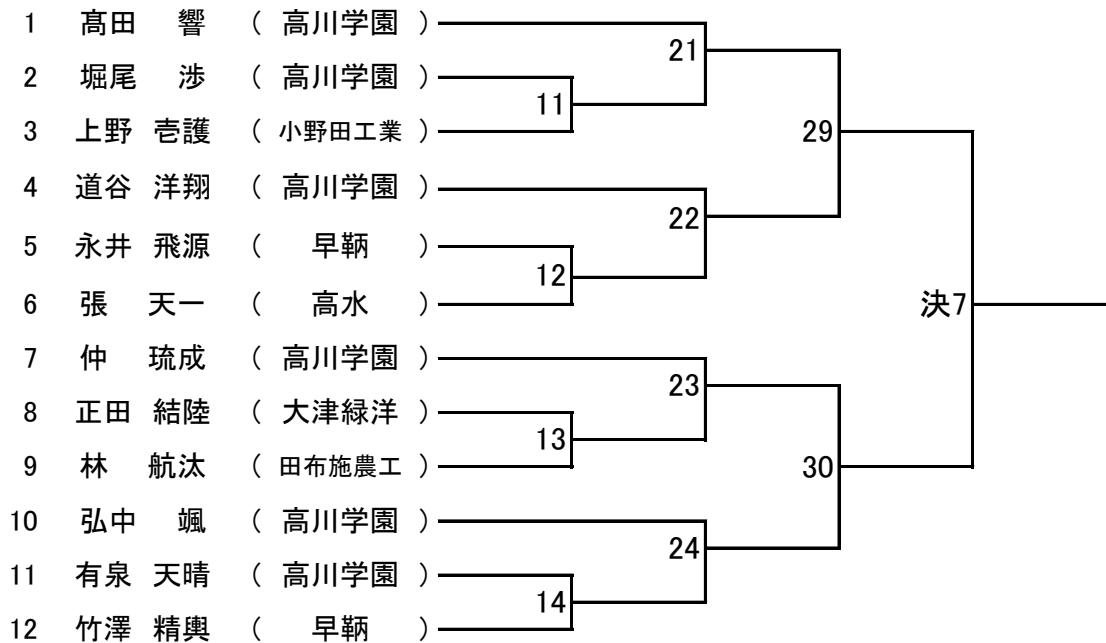

男子団体試合

女子団体試合

	高川学園	防府商工	萩	西京	勝・敗・引分	順位
1 高川学園		1-3	1-6	1-8		
2 防府商工			2-8	2-6		
3 萩				2-3		
4 西京						

第1試合場

男子個人 60 kg級

第3試合場

男子個人 66 kg級

第4試合場

男子個人 73 kg級

第3試合場

男子個人 81 kg級

第3試合場

男子個人 90 kg級

第4試合場

男子個人 100 kg級

男子個人 100 kg超級