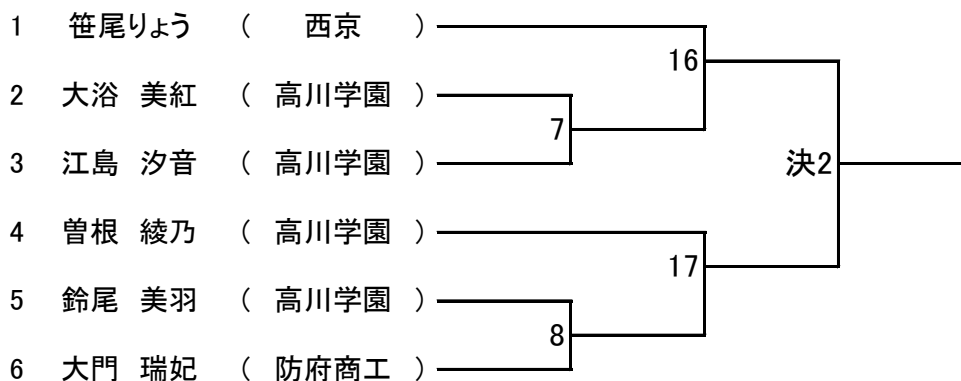

第2試合

女子個人 48 kg級

女子個人 52 kg級

		池田 晴香	大浴 希愛	徳永 花恵	河合ひなた	勝・負
1	池田 晴香 (高川学園)	/	1	11	23	
2	大浴 希愛 (高川学園)		/	22	12	
3	徳永 花恵 (萩)			/	2	
4	河合ひなた (萩)				/	

女子個人 57 kg級

場

順位

第2試合場