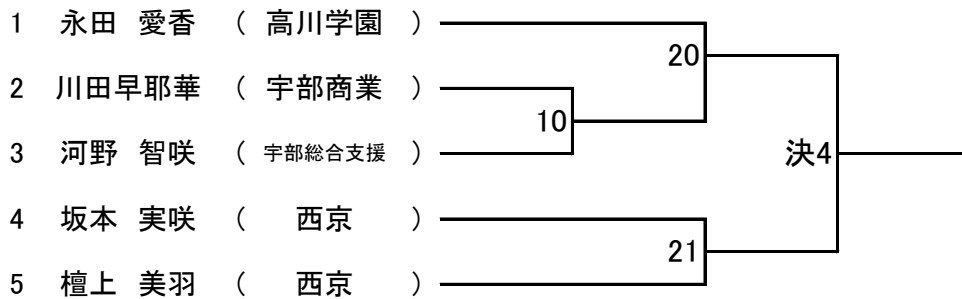

第2試合場

女子個人 63 kg級

女子個人 70 kg級

女子個人 78 kg級

女子個人 78 kg超級

		鈴尾 瑠衣	野口 姫夢	菅本 彩乃	勝・負	順位
1	鈴尾 瑠衣 (高川学園)		3	24		
2	野口 姫夢 (高川学園)			13		
3	菅本 彩乃 (高川学園)