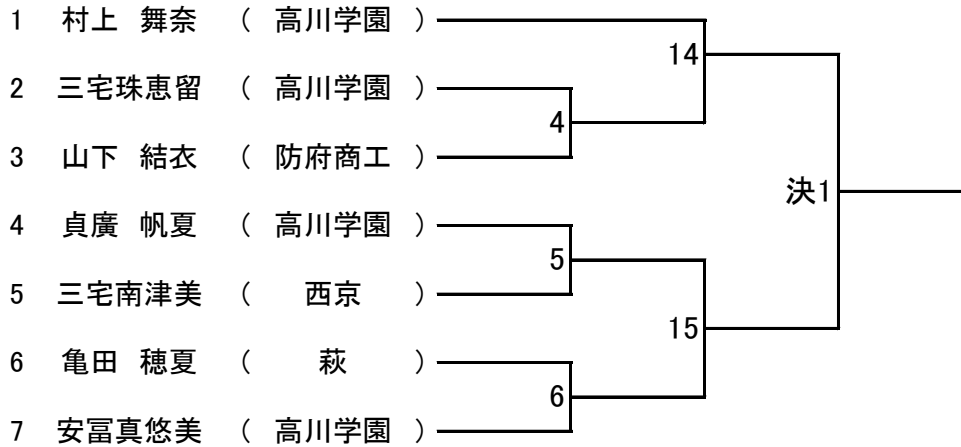

第2試合

女子個人 48 kg級