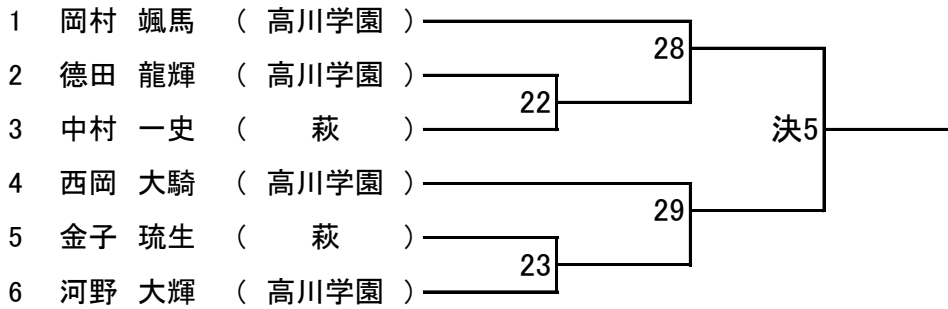

男子団体試合

女子団体試合

	高川学園	防府商工	萩	西京	勝・敗・引分	順位
1 高川学園		1-3	1-6	1-8		
2 防府商工			2-8	2-6		
3 萩				2-3		
4 西京						

第1試合場

男子個人 60 kg級

第3試合場

男子個人 66 kg級

第4試合場

男子個人 73 kg級

第3試合場

男子個人 81 kg級

第3試合場

男子個人 90 kg級

第4試合場

男子個人 100 kg級

男子個人 100 kg超級