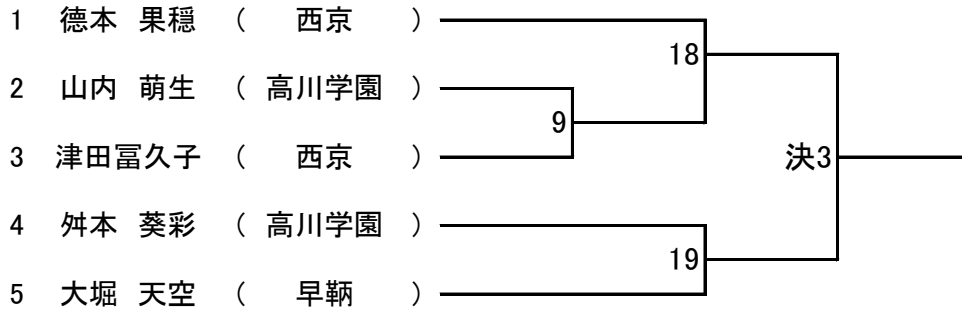

第2試合場

女子個人 63 kg級