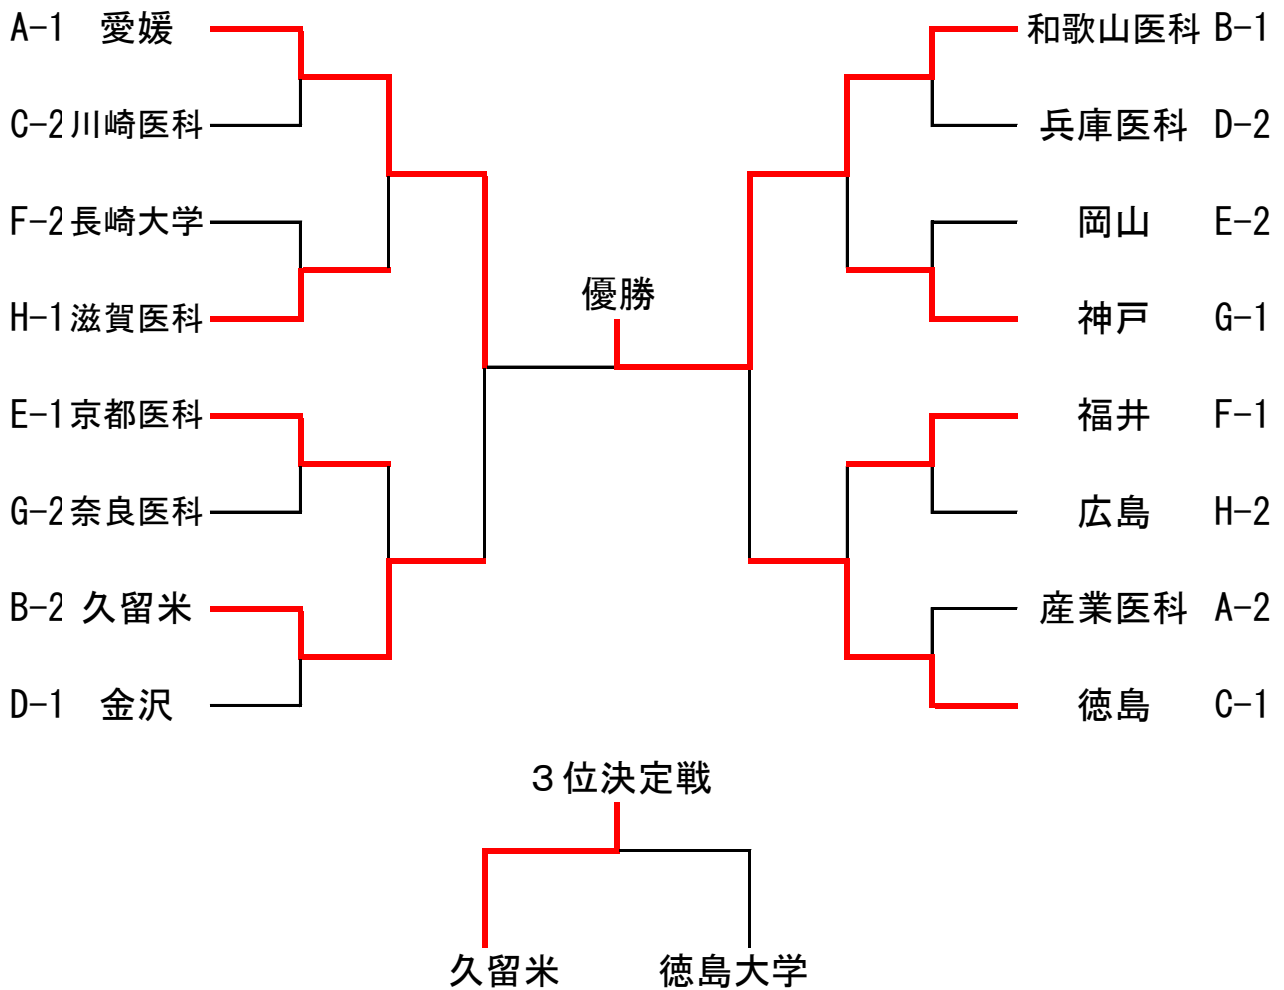

# 第69回西日本医科学生総合体育 柔道部門

## 男子団体戦

Aリーグ	愛媛大学	産業医科大学	香川大学	
Bリーグ	歌山県立医科大	山口大学	久留米大学	
Cリーグ	徳島大学	関西医科大学	川崎医科大学	
Dリーグ	金沢大学	九州大学	兵庫医科大学	
Eリーグ	京都府立医科大学	鹿児島大学	岡山大学	
Fリーグ	福井大学	長崎大学	大阪医科大学	
Gリーグ	福岡大学	奈良県立医科大学	神戸大学	高知大学
Hリーグ	滋賀医科大学	金沢医科大学	近畿大学	広島大学

# 女子個人戦

3位決定戦