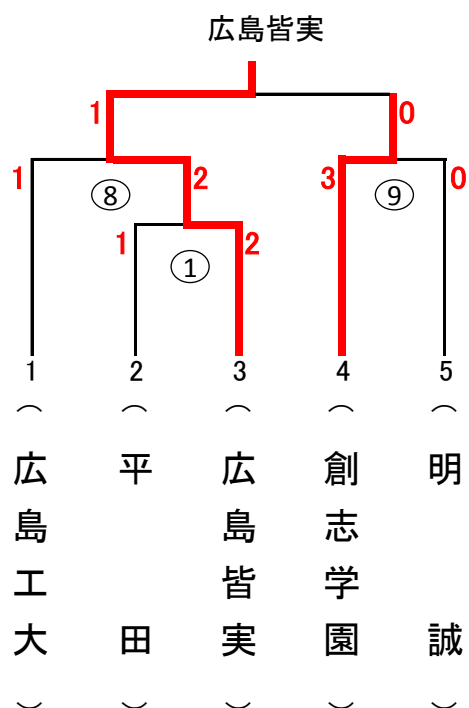

C	倉吉北	田布施農工	出雲西	広島工大	勝 負 分			一 技		順 位
					勝	負	分	本	有	
倉吉北 鳥1		○	△	△	1	2	0	3	0	3
田布施農工 山4	△		△	△	0	3	0	0	0	4
出雲西 鳥3	○	○		△	2	1	0	5	0	2
広島工大 広2	○	○	○		3	0	0	8	0	1

D	高川学園	玉野光南	広陵	明誠	勝 負 分			一 技		順 位
					勝	負	分	本	有	
高川学園 山1		○	△	△	1	2	0	1	2	3
玉野光南 岡4	△		△	△	0	3	0	0	0	4
広陵 広3	○	○		×	2	0	1	4	0	2
明誠 鳥2	○	○	×		2	0	1	4	1	1

E	創志学園	浜田商業	八頭	西京	勝 負 分			一 技		順 位
					勝	負	分	本	有	
創志学園 岡1		○	○		3	0	0	6	0	1
浜田商業 鳥4	△		○		2	1	0	2	0	2
八頭 鳥3	△	△			1	2	0	1	0	3
西京 山2										

男子決勝トーナメント

優勝 岡山県作陽 高校 3位 近大福山 高校

準優勝 崇徳 高校 3位 鳥取東 高校

『優秀選手』

- 嵐 大地 (岡山県作陽高校)
- 福永夏生 (崇徳高校)
- 岡田賢弥 (近大福山高校)
- 南部耕佑 (鳥取東高校)
- 竹野新太郎 (関西高校)
- 西山大樹 (津山工業高校)
- 関谷竜生 (早鞆高校)
- 清水颯真 (開星高校)

女子決勝トーナメント

優勝 広島皆実 高校 3位 広島工大高校

準優勝 創志学園 高校 3位 明誠 高校

『優秀選手』

- 西川みはる (広島皆実高校)
- 中橋優香 (創志学園高校)
- 中越絢子 (広島工大高校)
- 三浦芽瑠 (明誠高校)
- 藤原遥果 (平田高校)

【決勝トーナメントの抽選方法】

男女ともフリー抽選とする。