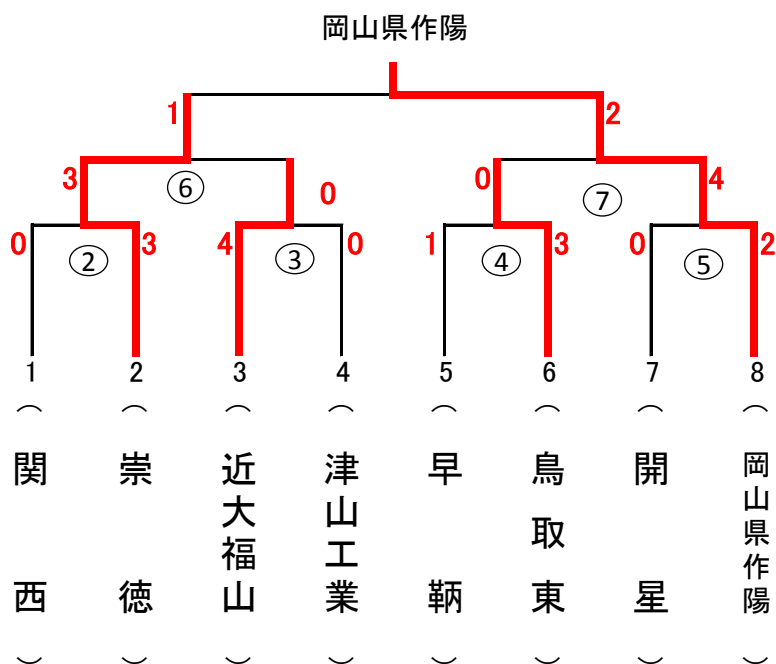

男子決勝トーナメント

優勝 岡山県作陽 高校 3位 近大福山 高校

準優勝 崇徳 高校 3位 鳥取東 高校

『優秀選手』

- 嵐 大地 (岡山県作陽高校)
- 福永夏生 (崇徳高校)
- 岡田賢弥 (近大福山高校)
- 南部耕佑 (鳥取東高校)
- 竹野新太郎 (関西高校)
- 西山大樹 (津山工業高校)
- 関谷竜生 (早鞆高校)
- 清水颯真 (開星高校)

女子決勝トーナメント

優勝 広島皆実 高校 3位 広島工大高校

準優勝 創志学園 高校 3位 明誠 高校