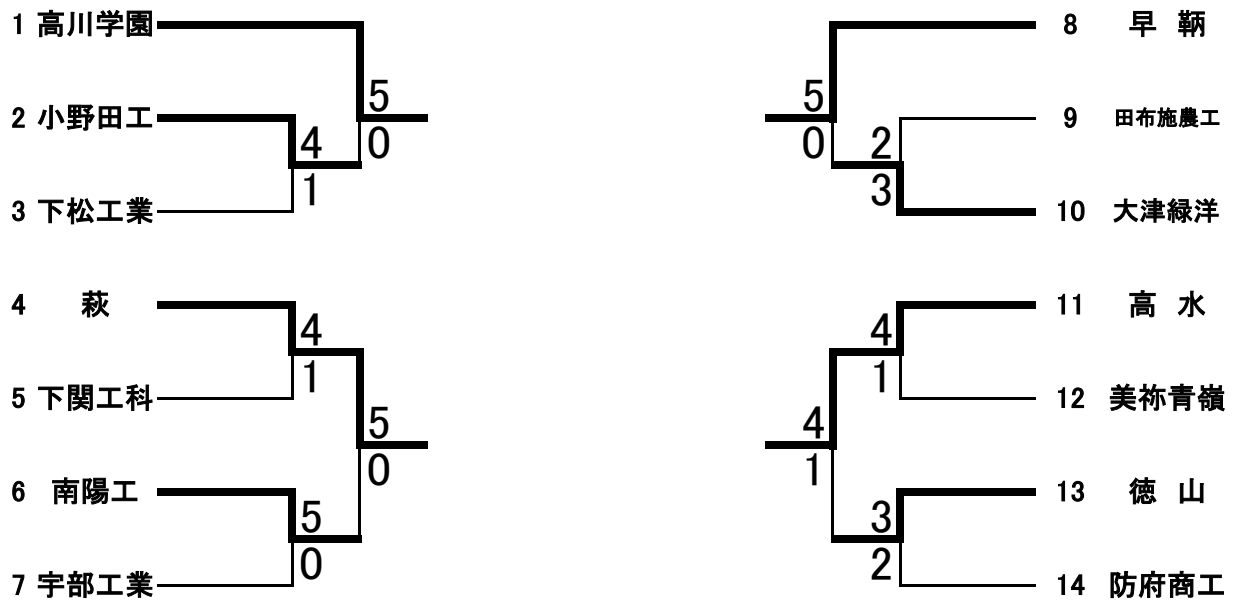

成 績 一 覧

大会名 第19回 中国高等学校柔道新人大会 山口県予選会

日 時 団 体 戦 平成30年10月21日(日)

会 場 岩国市総合体育館武道場

団体戦(男子)

	優 勝	準 優 勝	3 位	4 位
校 名	高川学園	萩	早鞆	高水
	5 位	6 位		
校 名	南陽工業	小野田工業		

団体戦(女子)

	優 勝	準 優 勝	3 位	4 位
校 名	高川学園	西 京	宇部商	田布施農工

第19回 中国高等学校柔道新人大会山口県予選

男子 団体 試合

女子 団体 試合

	西京	宇部商	田布施農工	高川学園	勝	敗	分	順位
2	西京	○ 2	○ 2	△ 1	2	1	0	2
3	宇部商	△ 1	× 1	△ 0	0	2	1	3
4	田布施農工	△ 1	× 1	△ 0	0	2	1	4
1	高川学園	○ 2	○ 3	○ 3	3	0	0	1

男子リーグ

A	高川 学園	高水	萩	早 鞆	勝	敗	分	順位
	高川学園	/	○ 5	× 2	○ 4	2	0	1
高水	△ 0	/	△ 0	△ 2	0	3	0	4
萩	× 2	○ 5	/	○ 3	2	0	1	2
早鞆	△ 1	○ 3	△ 0	/	1	2	0	3