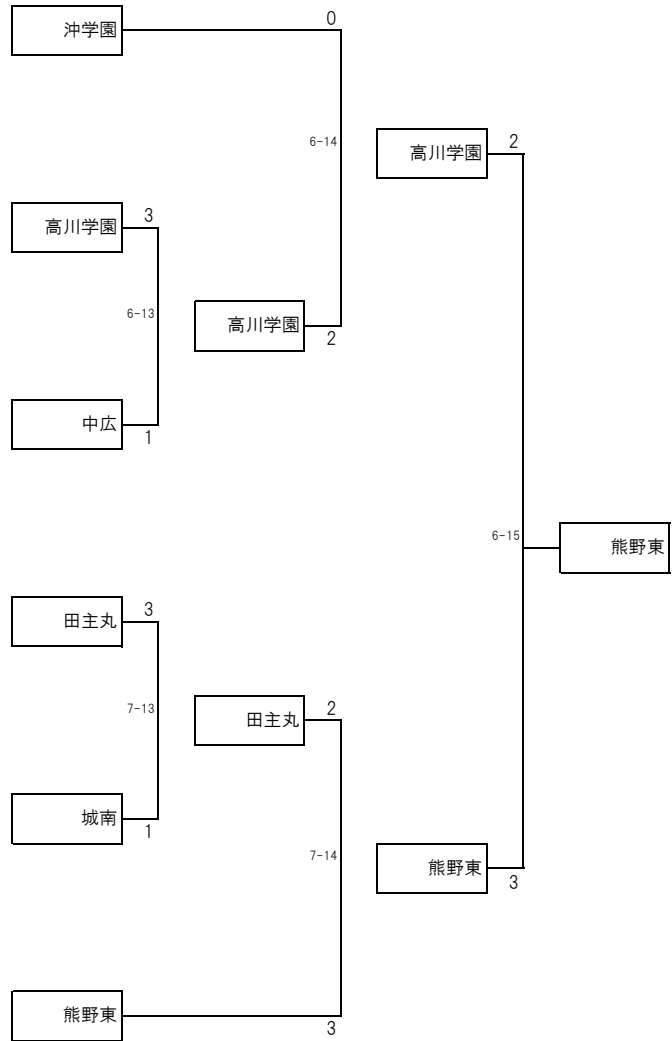

中学校男子

1	福岡県	北野	3 6-1	2 6-5	1 6-6	1 6-9	
2	山口県	常盤	2		1 6-6	1 6-10	4
3	大分県	長洲	2 6-2	2			
4	福岡県	冲学園	3		4	4	
5	福岡県	山田	4 6-3		0		
6	山口県	夢が丘	0	1 6-7	6-11		
7	広島県	熊野東		4	4		
8	福岡県	城南	3 6-4		3		
9	山口県	山口県選抜B	0	3 6-8	6-12		
10	大分県	戴星学園		2	1		
11	福岡県	田主丸	3 7-1		2		
12	山口県	山口県選抜A	2	1 7-5	7-9		
13	広島県	西条		3	1		
14	福岡県	洞北	1 7-2				
15	山口県	高川学園	2	7-6	7-10		
16	島根県	出雲第一					
17	福岡県	若松	0 7-3	1 7-7		1	
18	広島県	中広	5		3	4 7-12	1
19	島根県	開星	2 7-4	2	7-8		
20	山口県	末武	1		2	3	

中学校女子

1	福岡県	夜須	2 8-1	2	3	
2	大分県	長洲	1 8-10	3	3	3 8-20
3	広島県	西条	2 8-2	1	0	0
4	山口県	末武	1	0	0	
5	奈良県	五條東	8-3	3		
6	福岡県	山田		8-12	8-21	
7	山口県	富田		0		
8	福岡県	城南	2 8-4	0	0	
9	山口県	山口県選抜A	0 8-13	0	0	0 8-23
10	広島県	中広	1 8-5	1	0	2
11	福岡県	冲学園	1	2	3	
12	福岡県	田主丸	2 8-6	3		
13	山口県	山口県選抜B	1 8-15	1	0	8-24
14	広島県	熊野東		0	0	
15	福岡県	若松	0 8-7	0	0	
16	大分県	戴星学園	3 8-16	2	0	0 8-26
17	山口県	高川学園	1 8-8	3	0	2
18	福井県	福井工業大学附属福井	1	0	2	
19	福岡県	敬愛	3 8-9	3		
20	岡山県	岡山理科大学附属	0 8-18	1	0	8-27
21	山口県	小郡		1	0	

# 高校男子

1	佐賀県	佐賀北	0 1-1	2 1-5	4 1-9	3 1-10
2	長崎県	長崎南山	1 1-2	0	0	0
3	福岡県	嘉穂	1 1-2	0	0	0
4	山口県	萩	1	0	0	0
5	大分県	柳ヶ浦	4 1-3	5 1-7	1 1-11	4 1-12
6	広島県	広島国際学院	1 1-4	0	0	0
7	島根県	出雲西	1 1-4	0	0	0
8	鹿児島県	明桜館	2	2	3	0
9	宮崎県	延岡学園	5 2-1	1 2-5	3 2-9	0 2-10
10	山口県	早鞆	0	0	0	5
11	福岡県	南筑	1 2-2	0	0	0
12	熊本県	秀岳館	3	4	0	0
13	鹿児島県	鹿児島情報	4 2-3	2 2-7	4 2-11	4 2-12
14	島根県	平田	1 0	1 2-8	0	1
15	佐賀県	鳥栖工業	2 2-4	2	0	0
16	福岡県	冲学園	4	3	1	0
17	広島県	崇徳	5 3-1	4 3-5	5 3-9	1 3-10
18	佐賀県	北陵	0	1	0	4
19	福岡県	久留米商業	3-2	1	0	0
20	熊本県	専修大学玉名				
21	島根県	開星	3-3	0 3-7	0 3-11	0 3-12
22	長崎県	瓊浦		2 3-8	0 3-11	0 3-12
23	大分県	高田	5 3-4	5	4	4
24	鹿児島県	鹿児島商業	0	2	5	0
25	山口県	高川学園	2 4-1	1 4-5	4 4-9	0 4-10
26	大分県	国東	0	4	0	4
27	福岡県	東福岡	4 4-2	3	4	4
28	熊本県	八代工業	0	0	0	0
29	福井県	福井工業大学附属福井	3 4-3	5 4-7	4 4-11	2 4-12
30	佐賀県	佐賀工業	2 4-4	0	0	1
31	鹿児島県	鹿児島実業	2 4-4	0	0	0
32	広島県	広陵	2	0	0	0