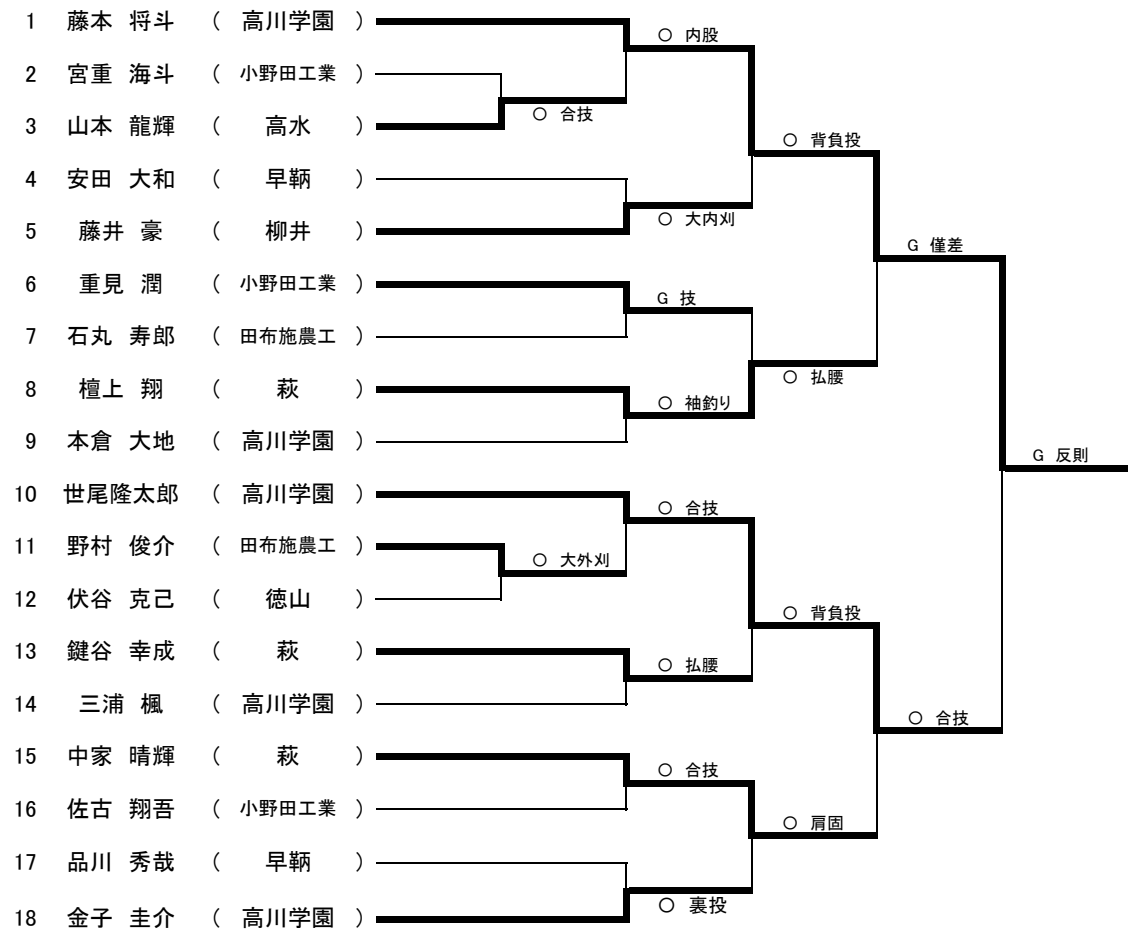

男子個人戦

60 kg級

66 kg級

73 kg級

81 kg級

無差別級

女子個人戦

48 kg級

1	家本 美貴 (高川学園)				○内股			
2	若田有衣絵 (田布施農工)							
3	秋枝 妃奈 (宇部商業)		○不戦勝					
4	吉本 真子 (西京)				○合技			
5	濱田 桃子 (田布施農工)							
6	東 歩奈 (高川学園)				○合技			
7	今津 理子 (宇部商業)							
8	高城 唯 (宇部高専)				○背負投			
9	草地 咲良 (田布施農工)							