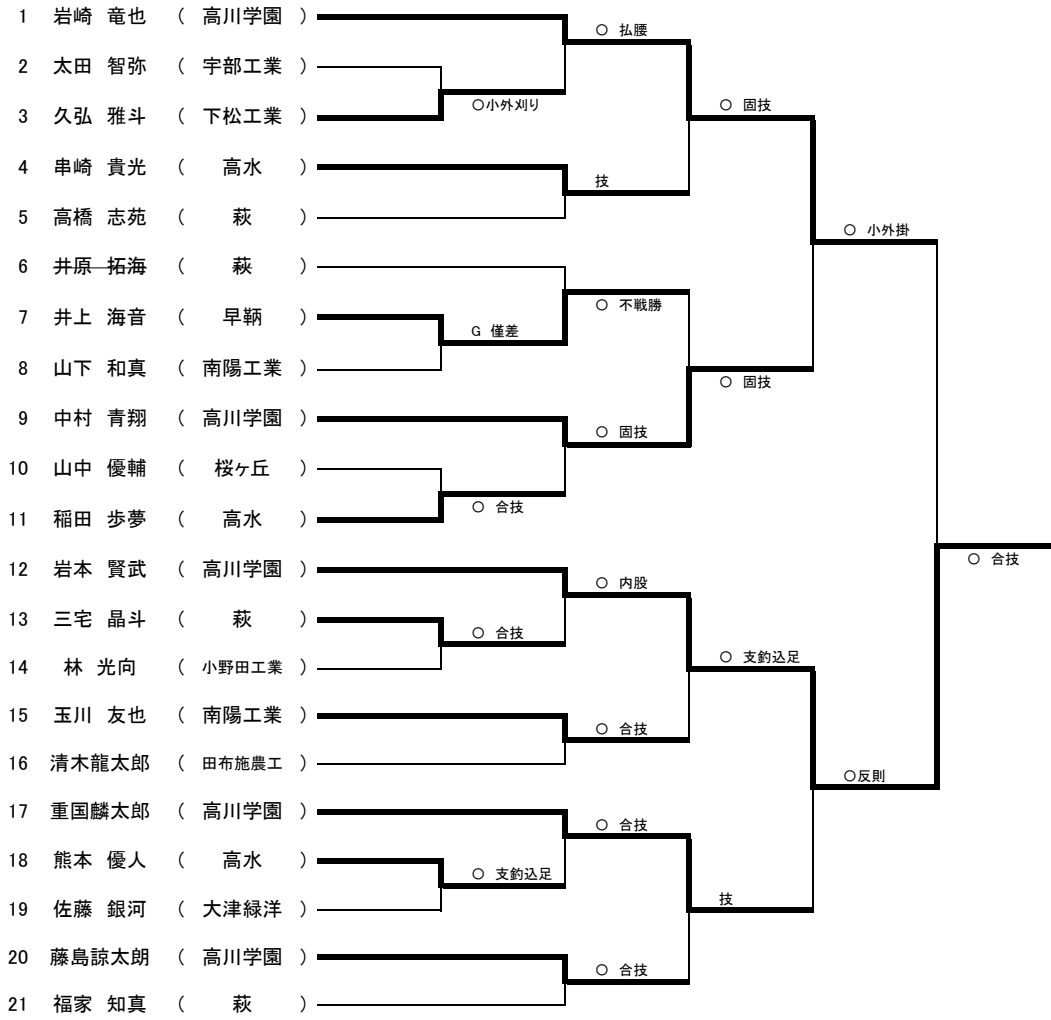

男子個人戦

60 kg級

66 kg級

73 kg級

81 kg級

無差別級

女子個人戦

48 kg級

1	家本 美貴 (高川学園)				○内股			
2	若田有衣絵 (田布施農工)							
3	秋枝 妃奈 (宇部商業)		○不戦勝					
4	吉本 真子 (西京)				○合技			
5	濱田 桃子 (田布施農工)							
6	東 歩奈 (高川学園)				○合技			
7	今津 理子 (宇部商業)							
8	高城 唯 (宇部高専)				○背負投			
9	草地 咲良 (田布施農工)							