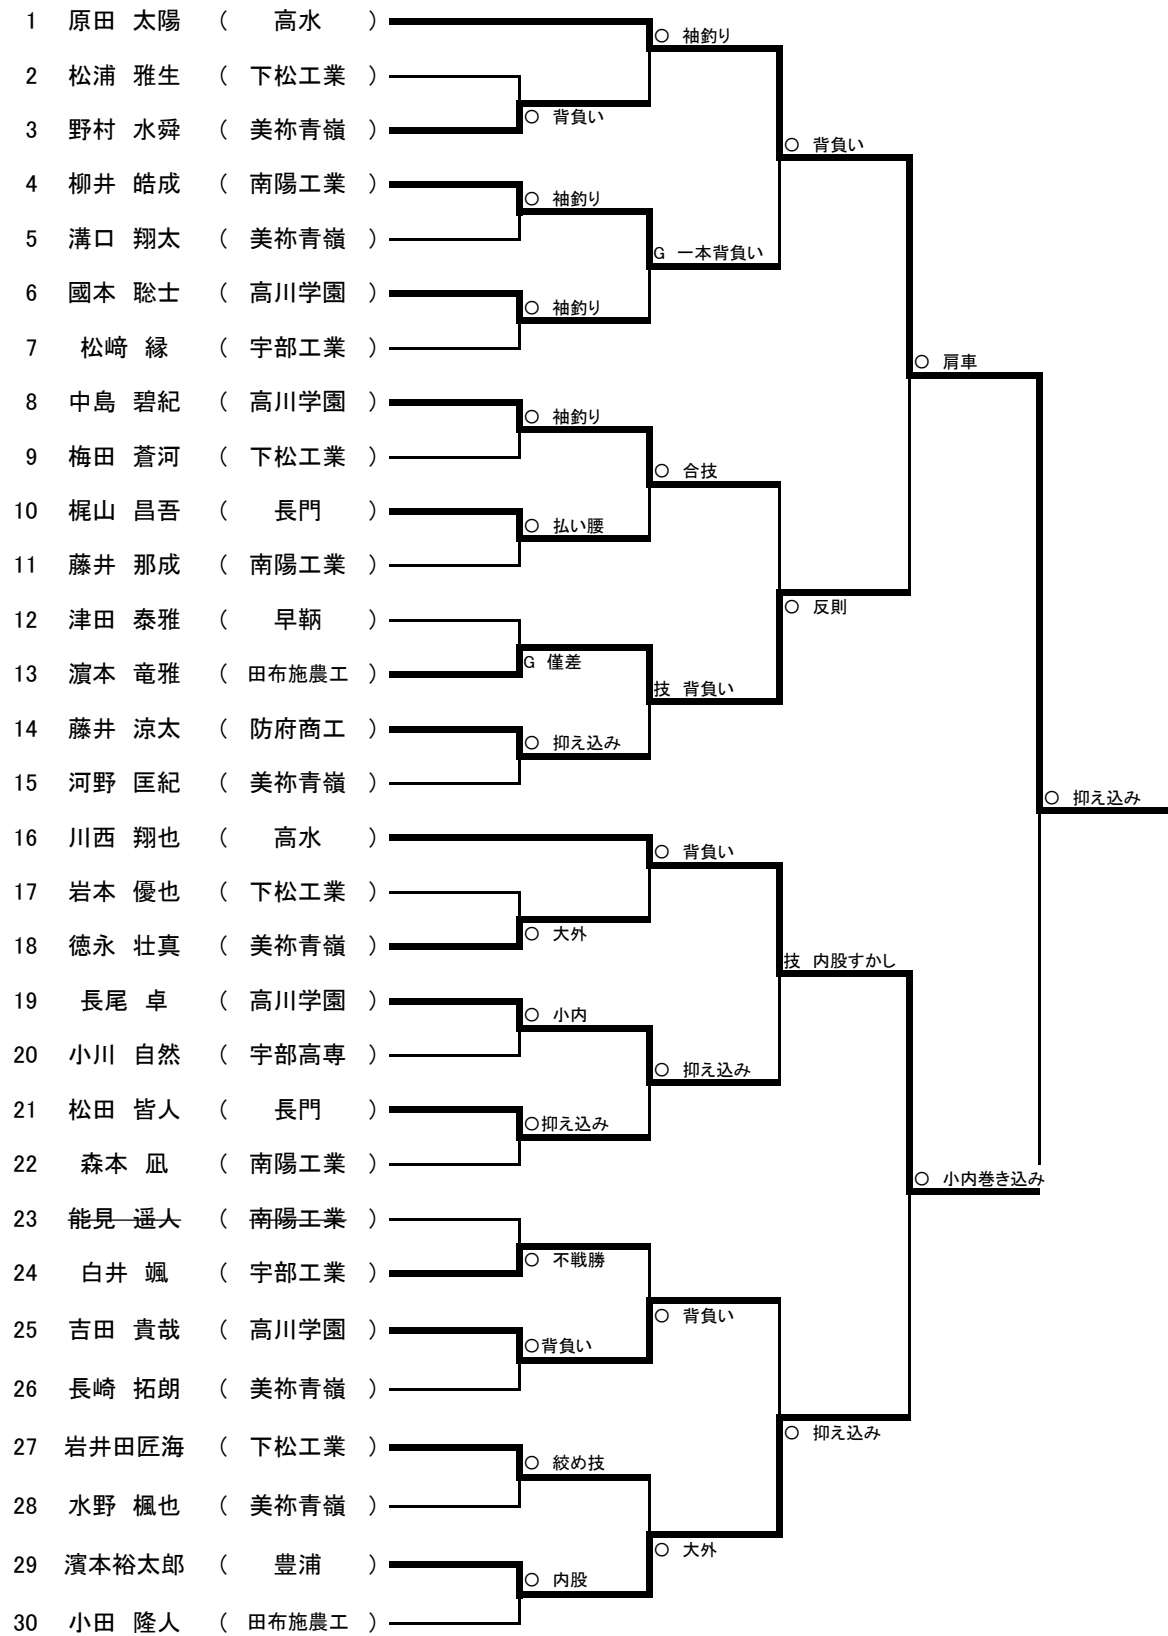

男子個人戦

60 kg級