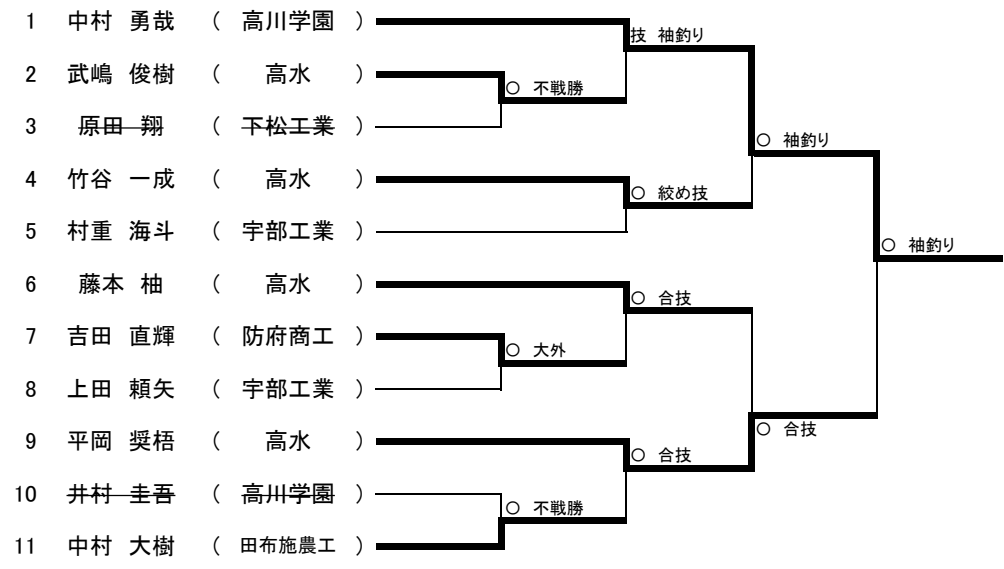

男子個人戦

60 kg級

66 kg級

73 kg級

81 kg級

無差別級

女子個人戦

48 kg級

1	家本 美貴 (高川学園)				○内股			
2	若田有衣絵 (田布施農工)							
3	秋枝 妃奈 (宇部商業)		○不戦勝					
4	吉本 真子 (西京)				○合技			
5	濱田 桃子 (田布施農工)							
6	東 歩奈 (高川学園)				○合技			
7	今津 理子 (宇部商業)							
8	高城 唯 (宇部高専)				○背負投			
9	草地 咲良 (田布施農工)							